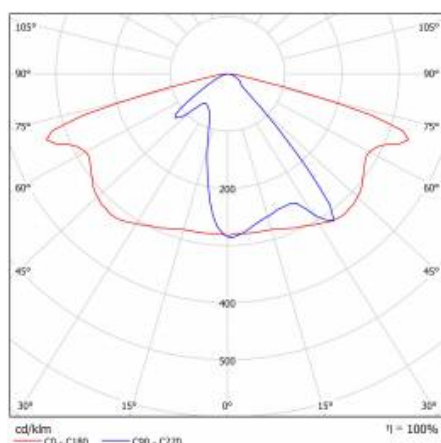

ASTRA LED ALU 3500LM 830 AR1 IP66 I SCHUTZKLASSE KABEL 0,7M STECKER/GN SP10KV (26W)

DETAILLIERTE PRODUKTKARTE

TABLE TECHNISCHE PARAMETER

Index:	580093	Farbe Gehäuse:	grau
EAN:	5905963580093	Abmessungen (H/B/T/H) [mm]:	640/233/113
ETIM klasse:	EC000062	Einbaumaße [mm]:	ø60
Kategorietyt:	Straßenbeleuchtung	IK-Stoßfestigkeitsgrad:	IK08
Lichtquelle:	LED modul	IP-Schutzart:	IP66
Nennleistung der Leuchte [W]:	26	Montage:	Oben, am Mast / Seitlich, am Ausleger
Versorgungsspannung [V]:	220 - 240	Einstellung des Neigungswinkels [°]:	-5 bis +15 (oben); -15 bis +5 (seitlich)
Frequenz:	50 - 60	Seitenfläche (SCx) [m2]:	0.018
Lichtstrom [lm]:	3500	Betriebstemperatur [°C]:	von -20 bis +35
Lichtausbeute [lm/W]:	135	Lebensdauer LED L90B10 [h]:	34000
Energieeffizienzklasse:	D	Kabeltyp:	H07RN-F
Schutzklasse:	I	ULOR:	0%
Farbtemperatur [K]:	3000	Lebensdauer LED L70B50 [h]:	120000
Farb- wiedergabe- index:	> 80	Lebensdauer LED L80B20 [h]:	75000
SDCM:	≤ 5	Steuerung:	ON/OFF
Power Factor:	0.93	Kabellänge [m]:	0.70
Überspannungsschutz [kV]:	10	Eigengewicht [kg]:	2.950
Typ Diffusor:	Linsematrix	Garantie [Jahren]:	5
Material Optik:	PC	CE-Zertifikat:	467/2023
Optik:	AR1	ENEC-Zertifikat:	0323/ENEC/23
Material Gehäuse:	Aluminium pulverbeschichtet	Anleitung:	Download PDF

LIGHT CURVES