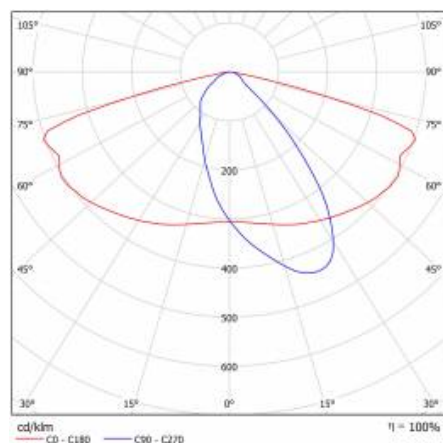

ASTRA LED ALU 2100LM 830 AR3 IP66 I SCHUTZKLASSE KABEL 0,7M STECKER/GN SP10KV (17W)

DETAILLIERTE PRODUKTKARTE

TABLE TECHNISCHE PARAMETER

Index:	580338	Abmessungen (H/B/T/H) [mm]:	640/233/113
EAN:	5905963580338	Einbaumaße [mm]:	ø60
ETIM klasse:	EC000062	IK-Stoßfestigkeitsgrad:	IK08
Kategorietyt:	Straßenbeleuchtung	IP-Schutzart:	IP66
Lichtquelle:	LED modul	Montage:	Oben, am Mast / Seitlich, am Ausleger
Nennleistung der Leuchte [W]:	17	Einstellung des Neigungswinkels [°]:	-5 bis +15 (oben); -15 bis +5 (seitlich)
Versorgungsspannung [V]:	220 - 240	Seitenfläche (SCx) [m2]:	0.018
Frequenz:	50 - 60	Betriebstemperatur [°C]:	von -20 bis +35
Lichtstrom [lm]:	2100	Lebensdauer LED L90B10 [h]:	34000
Lichtausbeute [lm/W]:	124	Kabeltyp:	H07RN-F
Energieeffizienzklasse:	D	ULOR:	0%
Schutzklasse:	I	Lebensdauer LED L70B50 [h]:	120000
Farbtemperatur [K]:	3000	Lebensdauer LED L80B20 [h]:	75000
Farb- wiedergabe- index:	80	Steuerung:	ON/OFF
SDCM:	≤ 5	Kabellänge [m]:	0.70
Power Factor:	0.90	Eigengewicht [kg]:	2.950
Überspannungsschutz [kV]:	10	Garantie [Jahren]:	5
Typ Diffusor:	Linsenmatrix	CE-Zertifikat:	467/2023
Material Optik:	PC	ENEC-Zertifikat:	0323/ENEC/23
Optik:	AR3	Umwelterklärung (EPD):	816/2025
Material Gehäuse:	Aluminium pulverbeschichtet	Anleitung:	Download PDF
Farbe Gehäuse:	grau	Kategorie der Anwendung:	Straße

LIGHT CURVES