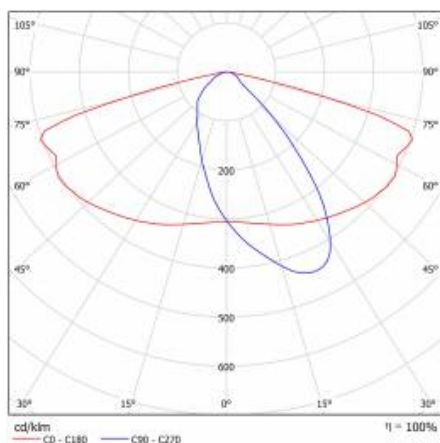

ASTRA LED ALU 7300LM 857 AR3 IP66 II SCHUTZKLASSE KABEL 0,7M STECKER/GN SP10KV (53W)

DETAILLIERTE PRODUKTKARTE

TABLE TECHNISCHE PARAMETER

Index:	580505	Farbe Gehäuse:	grau
EAN:	5905963580505	Abmessungen (H/B/T/H) [mm]:	640/233/113
ETIM klasse:	EC000062	Einbaumaße [mm]:	ø60
Kategorietyt:	Straßenbeleuchtung	IK-Stoßfestigkeitsgrad:	IK08
Lichtquelle:	LED modul	IP-Schutzart:	IP66
Nennleistung der Leuchte [W]:	53	Montage:	Oben, am Mast / Seitlich, am Ausleger
Versorgungsspannung [V]:	220 - 240	Einstellung des Neigungswinkels [°]:	-5 bis +15 (oben); -15 bis +5 (seitlich)
Frequenz:	50 - 60	Seitenfläche (SCx) [m2]:	0.018
Lichtstrom [lm]:	7300	Betriebstemperatur [°C]:	von -20 bis +35
Lichtausbeute [lm/W]:	138	Lebensdauer LED L90B10 [h]:	34000
Energieeffizienzklasse:	C	Kabeltyp:	H07RN-F
Schutzklasse:	II	ULOR:	0%
Farbtemperatur [K]:	5700	Lebensdauer LED L70B50 [h]:	120000
Farb- wiedergabe- index:	> 80	Lebensdauer LED L80B20 [h]:	75000
SDCM:	≤ 5	Steuerung:	ON/OFF
Power Factor:	0.97	Kabellänge [m]:	0.70
Überspannungsschutz [kV]:	10	Eigengewicht [kg]:	2.950
Typ Diffusor:	Linienmatrix	Garantie [Jahren]:	5
Material Optik:	PC	CE-Zertifikat:	467/2023
Optik:	AR3	ENEC-Zertifikat:	0324/ENEC/23
Material Gehäuse:	Aluminium pulverbeschichtet	Anleitung:	Download PDF

LIGHT CURVES