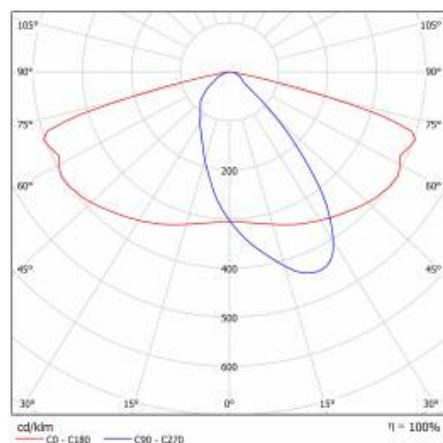

ASTRA LED ALU 7300LM 857 AR3 IP66 II SCHUTZKLASSE KABEL 0,7M STECKER/GN SP10KV (53W)

DETAILLIERTE PRODUKTKARTE

TABLE TECHNISCHE PARAMETER

Index:	580505	Abmessungen (H/B/T/H) [mm]:	640/233/113
EAN:	5905963580505	Einbaumaße [mm]:	ø60
ETIM klasse:	EC000062	IK-Stoßfestigkeitsgrad:	IK08
Kategorietyt:	Straßenbeleuchtung	IP-Schutzart:	IP66
Lichtquelle:	LED modul	Montage:	Oben, am Mast / Seitlich, am Ausleger
Nennleistung der Leuchte [W]:	53	Einstellung des Neigungswinkels [°]:	-5 bis +15 (oben); -15 bis +5 (seitlich)
Versorgungsspannung [V]:	220 - 240	Seitenfläche (SCx) [m2]:	0.018
Frequenz:	50 - 60	Betriebstemperatur [°C]:	von -20 bis +35
Lichtstrom [lm]:	7300	Lebensdauer LED L90B10 [h]:	34000
Lichtausbeute [lm/W]:	138	Kabeltyp:	H07RN-F
Energieeffizienzklasse:	C	ULOR:	0%
Schutzklasse:	II	Lebensdauer LED L70B50 [h]:	120000
Farbtemperatur [K]:	5700	Lebensdauer LED L80B20 [h]:	75000
Farb- wiedergabe- index (Ra) >:	80	Steuerung:	ON/OFF
SDCM:	5	Kabellänge [m]:	0.70
Power Factor:	0.97	Eigengewicht [kg]:	2.950
Überspannungsschutz [kV]:	10	Garantie [Jahren]:	5
Typ Diffusor:	Linsenmatrix	CE-Zertifikat:	467/2023
Material Optik:	PC	ENEC-Zertifikat:	0324/ENEC/23
Optik:	AR3	Umwelterklärung (EPD):	816/2025
Material Gehäuse:	Aluminium pulverbeschichtet	Anleitung:	Download PDF
Farbe Gehäuse:	grau	Kategorie der Anwendung:	Straße

LIGHT CURVES