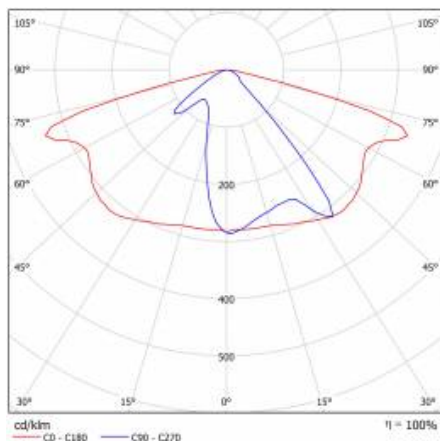

ASTRA LED ALU 7300LM 857 AR1 IP66 II SCHUTZKLASSE KABEL 0,7M STECKER/GN SP10KV (53W)

DETAILLIERTE PRODUKTKARTE

TABLE TECHNISCHE PARAMETER

Index:	580208	Farbe Gehäuse:	grau
EAN:	5905963580208	Abmessungen (H/B/T/H) [mm]:	640/233/113
ETIM klasse:	EC000062	Einbaumaße [mm]:	ø60
Kategorietyt:	Straßenbeleuchtung	IK-Stoßfestigkeitsgrad:	IK08
Lichtquelle:	LED modul	IP-Schutzart:	IP66
Nennleistung der Leuchte [W]:	53	Montage:	Oben, am Mast / Seitlich, am Ausleger
Versorgungsspannung [V]:	220 - 240	Einstellung des Abstrahlwinkels [°]:	-5 bis +15 (oben); -15 bis +5 (seitlich)
Frequenz:	50 - 60	Seitenfläche (SCx) [m2]:	0.018
Lichtstrom [lm]:	7300	Betriebstemperatur [°C]:	von -20 bis +35
Lichtausbeute [lm/W]:	138	Lebensdauer LED L90B10 [h]:	34000
Energieeffizienzklasse:	C	Kabeltyp:	H07RN-F
Schutzklasse:	II	ULOR:	0%
Farbtemperatur [K]:	5700	Lebensdauer LED L70B50 [h]:	120000
Farb- wiedergabe- index:	> 80	Lebensdauer LED L80B20 [h]:	75000
SDCM:	≤ 5	Steuerung:	ON/OFF
Power Factor:	0.97	Kabellänge [m]:	0.70
Überspannungsschutz [kV]:	10	Eigengewicht [kg]:	2.950
Typ Diffusor:	Linienmatrix	Garantie [Jahren]:	5
Material Optik:	PC	CE-Zertifikat:	467/2023
Optik:	AR1	ENEC-Zertifikat:	0324/ENEC/23
Material Gehäuse:	Aluminium pulverbeschichtet	Anleitung:	Download PDF

LIGHT CURVES