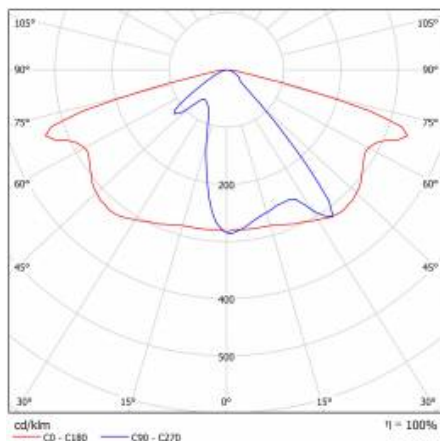

ASTRA LED ALU 7300LM 857 AR1 IP66 II SCHUTZKLASSE KABEL 0,7M STECKER/GN SP10KV (53W)

DETAILLIERTE PRODUKTKARTE

TABLE TECHNISCHE PARAMETER

Index:	580208	Material Gehäuse:	Aluminium pulverbeschichtet
Nennleistung der Leuchte [W]:	53	Farbe Gehäuse:	grau
EAN:	5905963580208	Einbaumaße [mm]:	ø60
Lichtstrom [lm]:	7300	IK-Stoßfestigkeitsgrad:	IK08
ETIM klasse:	EC000062	IP-Schutzart:	IP66
Kategorietypp:	Straßenbeleuchtung	Montage:	Oben, am Mast / Seitlich, am Ausleger
Lichtquelle:	LED modul	Einstellung des Neigungswinkels [°]:	-5 bis +15 (oben); -15 bis +5 (seitlich)
Farbtemperatur [K]:	5700	Seitenfläche (SCx) [m2]:	0.018
Versorgungsspannung [V]:	220 - 240	Betriebstemperatur [°C]:	von -20 bis +35
Schutzklasse:	II	Lebensdauer LED L90B10 [h]:	34000
Frequenz:	50 - 60	Kabeltyp:	H07RN-F
Optik:	AR1	ULOR:	0%
Lichtausbeute [lm/W]:	138	Lebensdauer LED L70B50 [h]:	120000
Energieeffizienzklasse:	C	Lebensdauer LED L80B20 [h]:	75000
Farb- wiedergabe- index:	> 80	Steuerung:	ON/OFF
SDCM:	≤ 5	Kabellänge [m]:	0.70
Power Factor:	0.97	Eigengewicht [kg]:	2.950
Überspannungsschutz [kV]:	10	Garantie [Jahren]:	5
Typ Diffusor:	Linsenmatrix	CE-Zertifikat:	467/2023
Material Optik:	PC	ENEC-Zertifikat:	0324/ENEC/23
Abmessungen (H/B/T/H) [mm]:	640/233/113	Anleitung:	Download PDF

LIGHT CURVES