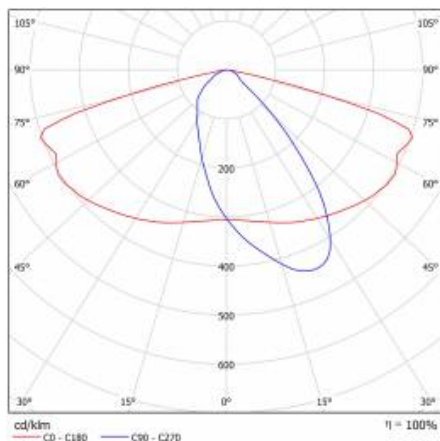

ASTRA LED ALU 7300LM 840 AR3 IP66 II SCHUTZKLASSE KABEL 0,7M STECKER/GN SP10KV (53W)

DETAILLIERTE PRODUKTKARTE

TABLE TECHNISCHE PARAMETER

Index:	580499	Farbe Gehäuse:	grau
EAN:	5905963580499	Abmessungen (H/B/T/H) [mm]:	640/233/113
ETIM klasse:	EC000062	Einbaumaße [mm]:	ø60
Kategorietyt:	Straßenbeleuchtung	IK-Stoßfestigkeitsgrad:	IK08
Lichtquelle:	LED modul	IP-Schutzart:	IP66
Nennleistung der Leuchte [W]:	53	Montage:	Oben, am Mast / Seitlich, am Ausleger
Versorgungsspannung [V]:	220 - 240	Einstellung des Abstrahlwinkels [°]:	-5 bis +15 (oben); -15 bis +5 (seitlich)
Frequenz:	50 - 60	Seitenfläche (SCx) [m2]:	0.018
Lichtstrom [lm]:	7300	Betriebstemperatur [°C]:	von -20 bis +35
Lichtausbeute [lm/W]:	138	Lebensdauer LED L90B10 [h]:	34000
Energieeffizienzklasse:	C	Kabeltyp:	H07RN-F
Schutzklasse:	II	ULOR:	0%
Farbtemperatur [K]:	4000	Lebensdauer LED L70B50 [h]:	120000
Farb- wiedergabe- index:	> 80	Lebensdauer LED L80B20 [h]:	75000
SDCM:	≤ 5	Steuerung:	ON/OFF
Power Factor:	0.97	Kabellänge [m]:	0.70
Überspannungsschutz [kV]:	10	Eigengewicht [kg]:	2.950
Typ Diffusor:	Linienmatrix	Garantie [Jahren]:	5
Material Optik:	PC	CE-Zertifikat:	467/2023
Optik:	AR3	ENEC-Zertifikat:	0324/ENEC/23
Material Gehäuse:	Aluminium pulverbeschichtet	Anleitung:	Download PDF

LIGHT CURVES