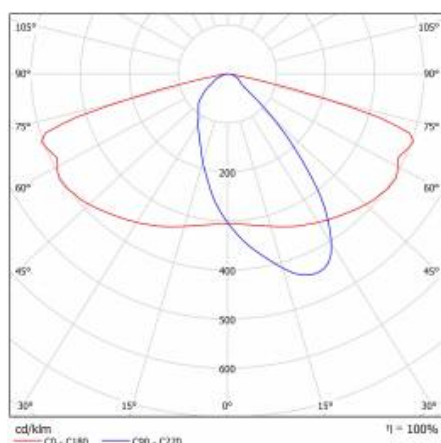

ASTRA LED ALU 7300LM 840 AR3 IP66 II SCHUTZKLASSE KABEL 0,7M STECKER/GN SP10KV (53W)

DETAILLIERTE PRODUKTKARTE

TABLE TECHNISCHE PARAMETER

Index:	580499	Material Gehäuse:	Aluminium pulverbeschichtet
Nennleistung der Leuchte [W]:	53	Farbe Gehäuse:	grau
EAN:	5905963580499	Einbaumaße [mm]:	ø60
Lichtstrom [lm]:	7300	IK-Stoßfestigkeitsgrad:	IK08
ETIM klasse:	EC000062	IP-Schutzart:	IP66
Kategorietyt:	Straßenbeleuchtung	Montage:	Oben, am Mast / Seitlich, am Ausleger
Lichtquelle:	LED modul	Einstellung des Neigungswinkels [°]:	-5 bis +15 (oben); -15 bis +5 (seitlich)
Farbtemperatur [K]:	4000	Seitenfläche (SCx) [m2]:	0.018
Versorgungsspannung [V]:	220 - 240	Betriebstemperatur [°C]:	von -20 bis +35
Schutzklasse:	II	Lebensdauer LED L90B10 [h]:	34000
Frequenz:	50 - 60	Kabeltyp:	H07RN-F
Optik:	AR3	ULOR:	0%
Lichtausbeute [lm/W]:	138	Lebensdauer LED L70B50 [h]:	120000
Energieeffizienzklasse:	C	Lebensdauer LED L80B20 [h]:	75000
Farb- wiedergabe- index:	> 80	Steuerung:	ON/OFF
SDCM:	≤ 5	Kabellänge [m]:	0.70
Power Factor:	0.97	Eigengewicht [kg]:	2.950
Überspannungsschutz [kV]:	10	Garantie [Jahren]:	5
Typ Diffusor:	Linsenmatrix	CE-Zertifikat:	467/2023
Material Optik:	PC	ENEC-Zertifikat:	0324/ENEC/23
Abmessungen (H/B/T/H) [mm]:	640/233/113	Anleitung:	Download PDF

LIGHT CURVES