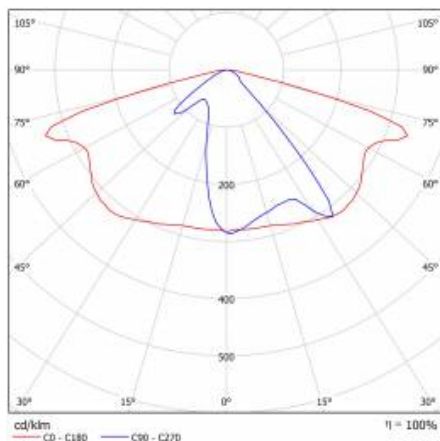

ASTRA LED ALU 7300LM 840 AR1 IP66 II SCHUTZKLASSE KABEL 0,7M STECKER/GN SP10KV (53W)

DETAILLIERTE PRODUKTKARTE

TABLE TECHNISCHE PARAMETER

Index:	580192	Farbe Gehäuse:	grau
EAN:	5905963580192	Abmessungen (H/B/T/H) [mm]:	640/233/113
ETIM klasse:	EC000062	Einbaumaße [mm]:	ø60
Kategorietyt:	Straßenbeleuchtung	IK-Stoßfestigkeitsgrad:	IK08
Lichtquelle:	LED modul	IP-Schutzart:	IP66
Nennleistung der Leuchte [W]:	53	Montage:	Oben, am Mast / Seitlich, am Ausleger
Versorgungsspannung [V]:	220 - 240	Einstellung des Abstrahlwinkels [°]:	-5 bis +15 (oben); -15 bis +5 (seitlich)
Frequenz:	50 - 60	Seitenfläche (SCx) [m2]:	0.018
Lichtstrom [lm]:	7300	Betriebstemperatur [°C]:	von -20 bis +35
Lichtausbeute [lm/W]:	138	Lebensdauer LED L90B10 [h]:	34000
Energieeffizienzklasse:	C	Kabeltyp:	H07RN-F
Schutzklasse:	II	ULOR:	0%
Farbtemperatur [K]:	4000	Lebensdauer LED L70B50 [h]:	120000
Farb- wiedergabe- index:	> 80	Lebensdauer LED L80B20 [h]:	75000
SDCM:	≤ 5	Steuerung:	ON/OFF
Power Factor:	0.97	Kabellänge [m]:	0.70
Überspannungsschutz [kV]:	10	Eigengewicht [kg]:	2.950
Typ Diffusor:	Linienmatrix	Garantie [Jahren]:	5
Material Optik:	PC	CE-Zertifikat:	467/2023
Optik:	AR1	ENEC-Zertifikat:	0324/ENEC/23
Material Gehäuse:	Aluminium pulverbeschichtet	Anleitung:	Download PDF

LIGHT CURVES