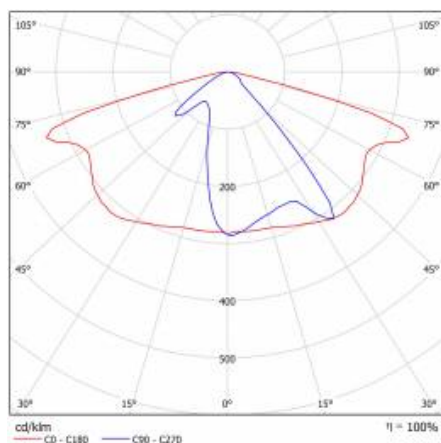

ASTRA LED ALU 7300LM 857 AR1 IP66 I KL. PRZEWÓD 0,7M WTYK/GN SP10KV (53W)

SZCZEGÓŁOWA KARTA PRODUKTU

TABELA PARAMETRÓW TECHNICZNYCH

Indeks:	580239	Materiał korpusu:	Aluminium malowane proszkowo
Moc znamionowa oprawy [W]:	53	Kolor korpusu:	szary
EAN:	5905963580239	Wymiary montażowe [mm]:	ø60
Strumień świetlny oprawy [lm]:	7300	Odporność na uderzenia:	IK08
Klasa ETIM:	EC000062	Stopień szczelności:	IP66
Kategoria typ:	uliczne i drogowe	Sposób montażu:	Szczytowy, na słupie / Boczny, na wysięgniku
Źródło światła:	moduł LED	Regulacja kąta nachylenia [°]:	-5 do +15 (szczytowy); -15 do +5 (boczny)
Temperatura barwowa [K]:	5700	Powierzchnia boczna (SCx) [m2]:	0.018
Znamionowe napięcie zasilania [V]:	220 - 240	Temperatura pracy [°C]:	od -20 do +35
Klasa ochrony:	I	Żywotność LED L90B10 [h]:	34000
Częstotliwość [Hz]:	50 - 60	Przewód - typ:	H07RN-F
Optyka:	AR1	ULOR:	0%
Skuteczność świetlna oprawy [lm/W]:	138	Żywotność LED L70B50 [h]:	120000
Klasa energetyczna:	C	Żywotność LED L80B20 [h]:	75000
Wskaźnik oddawania barw (Ra):	> 80	Sterowanie:	ON/OFF
SDCM:	≤ 5	Przewód - długość [m]:	0.70
Współczynnik mocy:	0.97	Waga netto [kg]:	2.950
Zabezpieczenie przeciwprzepięciowe [kV]:	10	Gwarancja [lata]:	6
Rodzaj klosza:	matryca soczewkowa	Certyfikat CE:	467/2023
Materiał optyki:	PC	Certyfikat ENEC:	0323/ENEC/23
Wymiary (W/S/G/Z) [mm]:	640/233/113	Instrukcja:	Pobierz PDF

KRZYWA ŚWIATŁOŚCI