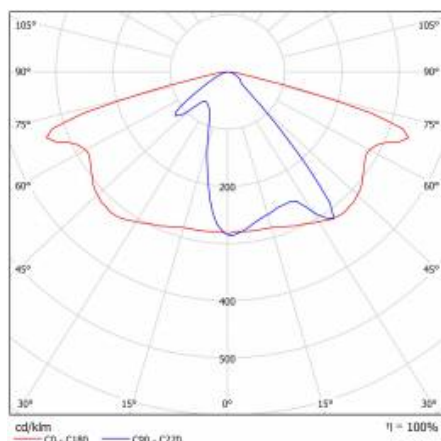

ASTRA LED ALU 7300LM 840 AR1 IP66 I KL. PRZEWÓD 0,7M WTYK/GN SP10KV (53W)

SZCZEGÓŁOWA KARTA PRODUKTU

TABELA PARAMETRÓW TECHNICZNYCH

Indeks:	580222	Materiał korpusu:	Aluminium malowane proszkowo
Moc znamionowa oprawy [W]:	53	Kolor korpusu:	szary
EAN:	5905963580222	Wymiary montażowe [mm]:	ø60
Strumień świetlny oprawy [lm]:	7300	Odporność na uderzenia:	IK08
Klasa ETIM:	EC000062	Stopień szczelności:	IP66
Kategoria typ:	uliczne i drogowe	Sposób montażu:	Szczytowy, na słupie / Boczny, na wysięgniku
Źródło światła:	moduł LED	Regulacja kąta nachylenia [°]:	-5 do +15 (szczytowy); -15 do +5 (boczny)
Temperatura barwowa [K]:	4000	Powierzchnia boczna (SCx) [m2]:	0.018
Znamionowe napięcie zasilania [V]:	220 - 240	Temperatura pracy [°C]:	od -20 do +35
Klasa ochrony:	I	Żywotność LED L90B10 [h]:	34000
Częstotliwość [Hz]:	50 - 60	Przewód - typ:	H07RN-F
Optyka:	AR1	ULOR:	0%
Skuteczność świetlna oprawy [lm/W]:	138	Żywotność LED L70B50 [h]:	120000
Klasa energetyczna:	C	Żywotność LED L80B20 [h]:	75000
Wskaźnik oddawania barw (Ra):	> 80	Sterowanie:	ON/OFF
SDCM:	≤ 5	Przewód - długość [m]:	0.70
Współczynnik mocy:	0.97	Waga netto [kg]:	2.950
Zabezpieczenie przeciwprzepięciowe [kV]:	10	Gwarancja [lata]:	6
Rodzaj klosza:	matryca soczewkowa	Certyfikat CE:	467/2023
Materiał optyki:	PC	Certyfikat ENEC:	0323/ENEC/23
Wymiary (W/S/G/Z) [mm]:	640/233/113	Instrukcja:	Pobierz PDF

KRZYWA ŚWIATŁOŚCI