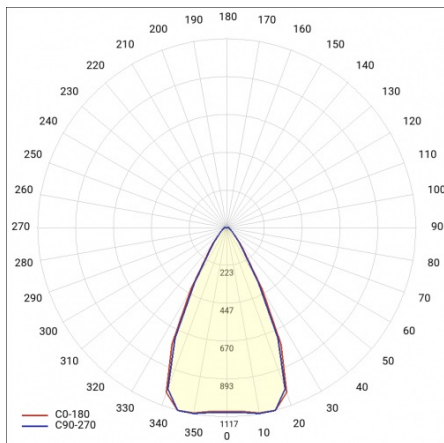

EXPO ADJUST P 2450LM ZOOM 22-55ST. BIAŁY 840 24W

SZCZEGÓŁOWA KARTA PRODUKTU

TABELA PARAMETRÓW TECHNICZNYCH

Indeks:	484285	Rodzaj klosza:	clear
EAN:	5905963484285	Kolor klosza:	transparentny
Źródło światła:	COB	Sposób montażu:	podtynkowy
Moc znamionowa oprawy [W]:	24	Optyka:	soczewka
Moc nominalna [W]:	21	Materiał korpusu:	aluminium
Strumień świetlny oprawy [lm]:	2450	Materiał optyki:	PC
Znamionowe napięcie zasilania [V]:	220-240	Kolor korpusu:	biały
Częstotliwość [Hz]:	50-60	Regulacja kąta nachylenia [°]:	tak; 22-55⁰
Temperatura barwowa [K]:	4000	Wymiary (W/S/G/Z) [mm]:	225/213/95
Skuteczność świetlna oprawy [lm/W]:	103	Stopień szczelności:	IP20
Klasa ochrony:	I	Temperatura pracy [°C]:	od -20 do +25
Wskaźnik oddawania barw (Ra):	>80	Waga netto [kg]:	0.730
SDCM:	≤ 3	Certyfikat CE:	213/2023
Klasa energetyczna:	E	Instrukcja:	Pobierz PDF
Kąt świecenia [°]:	22-55	Plik LDT:	Pobierz
Typ rozsyłu:	symetryczny		
Materiał klosza:	PC		

KRZYWA ŚWIATŁOŚCI

Data utworzenia karty: 14 marzec 2025

Producent zastrzega sobie prawo do zmian w toku udoskonalenia produktów oraz do zmian konstrukcyjnych lub modernizacji w prezentowanym produkcie. Oprawa spełnia warunki dyrektywy unijnej ROHS 2001/65/UE. Karta techniczna produktu nie jest ofertą handlową. *Tolerancja parametru wynosi +/- 10%.

Ten produkt podlega zasadom recyklingu sprzętu elektrycznego i elektronicznego

Certyfikat CE - Nr: 213/2023

Lena Lighting S.A.
ul. Kórnicka 52, 63-000 Środa Wielkopolska
tel. +48 61 28 60 400 (Pn-Pt, 8-16), e-mail: kontakt@lenalighting.pl, www.lenalighting.pl