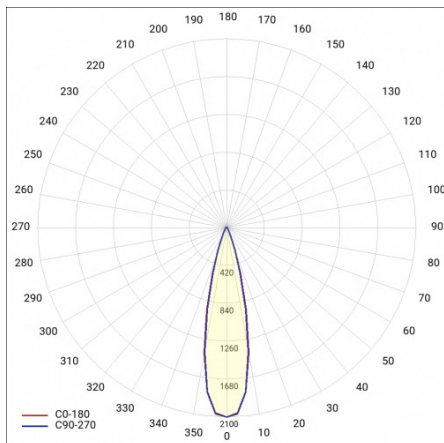

EXPO ADJUST 3350LM DALI 36° BIAŁY 830 36W

SZCZEGÓŁOWA KARTA PRODUKTU

TABELA PARAMETRÓW TECHNICZNYCH

Indeks:	482564	Sposób montażu:	do szynoprzewodu
EAN:	5905963482564	Optyka:	soczewka
Źródło światła:	COB	Materiał korpusu:	aluminium
Moc znamionowa oprawy [W]:	36	Materiał optyki:	PC
Moc nominalna [W]:	33.50	Kolor korpusu:	biały
Strumień świetlny oprawy [lm]:	3350	Regulacja kąta nachylenia [°]:	nie; 36°
Znamionowe napięcie zasilania [V]:	220 – 240	DIMM DALI:	tak
Częstotliwość [Hz]:	50 - 60	Wymiary (W/S/G/Z) [mm]:	260/185/95
Temperatura barwowa [K]:	3000	Stopień szczelności:	IP20
Skuteczność świetlna oprawy [lm/W]:	94	Temperatura pracy [°C]:	od -20 do +25
Klasa ochrony:	II	Sterowanie:	DALI
Wskaźnik oddawania barw (Ra):	>80	Waga netto [kg]:	0.660
SDCM:	≤ 3	Materiał pierścienia:	Biały
Klasa energetyczna:	G	Wymiary montażowe [mm]:	260
Kąt świecenia [°]:	36	Wymiary kartonu zbiorczego (W/S/G) [mm]:	260/260/87
Typ rozsyłu:	symetryczny	Gwarancja [lata]:	5
Materiał klosza:	PC	Certyfikat CE:	214/2023
Rodzaj klosza:	clear	Instrukcja:	Pobierz PDF
Kolor klosza:	transparentny	Plik LDT:	Pobierz

KRZYWA ŚWIATŁOŚCI

Data utworzenia karty: 14 marzec 2025

Producent zastrzega sobie prawo do zmian w toku udoskonalenia produktów oraz do zmian konstrukcyjnych lub modernizacji w prezentowanym produkcie. Oprawa spełnia warunki dyrektywy unijnej ROHS 2001/65/UE. Karta techniczna produktu nie jest ofertą handlową. *Tolerancja parametru wynosi +/- 10%.

Ten produkt podlega zasadom recyklingu sprzętu elektrycznego i elektronicznego

Certyfikat CE - Nr: 214/2023

Lena Lighting S.A.
ul. Kórnicka 52, 63-000 Środa Wielkopolska
tel. +48 61 28 60 400 (Pn-Pt, 8-16), e-mail: kontakt@lenalighting.pl, www.lenalighting.pl