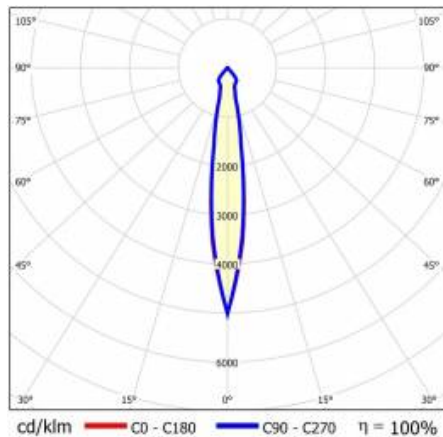

TIUNNE PLUS 200 3250LM 830 DALI 15D ČERNÁ IP65/IP20 REFLECTOR B 36W

PODROBNÁ PRODUKTOVÁ KARTA

TABULKA TECHNICKÝCH PARAMETRŮ

Index:	921759	Optika:	reflector B
EAN:	5905963921759	Materiál karoserie:	hliník
Zdroj světla:	CO B	Barva těla:	bílý
Jmenovitý výkon svítidla [W]:	36	Materiál prstenu:	hliník
Světelný tok svítidla [lm]:	3250	Barva prstenu:	Černá
Uwagi:	B- černá matná	Rozměry (V/Š/H/V) [mm]:	ø215/110
Světelná účinnost svítidla [lm/W]:	91	Instalační rozměry [mm]:	200
Energetická třída:	F	Stupeň těsnosti:	IP65/IP20
Třída ochrany:	II	Montážní verze:	zapuštěné
Teplota barvy [K]:	3000	Provozní teplota [°C]:	35
Index podání barev (Ra):	>80	DIMM DALI:	ano
SDCM:	3	Čistá hmotnost [kg]:	0.550
Úhel osvětlení [°]:	15	Typ kategorie:	downlight
Přepětová ochrana [kV]:	1	Záruka [roky]:	5
Materiál difuzoru:	PC	Certifikát CE:	469/2023
Typ difuzoru:	průhledný	Manuál:	Download PDF
Materiál optiky:	hliník		

SVĚTELNÁ KŘIVKA

Datum vytvoření karty: 23 říjen 2024

Výrobce si vyhrazuje právo na změny v průběhu zdokonalování výrobku a na konstrukční změny nebo modernizaci prezentovaného výrobku. Svítidlo splňuje požadavky směrnice EU ROHS 2001/65/EU. Produktový list není obchodní nabídkou. *Tolerance parametrů je +/- 10%.

Tento produkt podléhá pravidlům recyklace elektrické a elektronické zařízení

Certifikát CE - č.: 469/2023

Lena Lighting S.A.
ul. Kórnicka 52, 63-000 Środa Wielkopolska
tel. +48 61 28 60 333 (Pn-Pt, 8-16), e-mail: hello@lenalighting.pl, www.lenalighting.pl