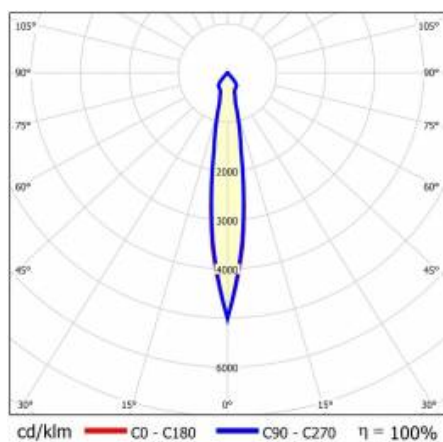

TIUNNE PLUS 200 2400LM 830 15D ČERNÁ IP65/IP20 REFLECTOR B 24W

PODROBNÁ PRODUKTOVÁ KARTA

TABULKA TECHNICKÝCH PARAMETRŮ

Index:	921728	Materiál optiky:	hliník
EAN:	5905963921728	Optika:	reflector B
Zdroj světla:	CO B	Materiál karoserie:	hliník
Jmenovitý výkon svítidla [W]:	24	Barva těla:	bílý
Světelný tok svítidla [lm]:	2400	Materiál prstenu:	hliník
Uwagi:	B- černá matná	Barva prstenu:	Černá
Světelná účinnost svítidla [lm/W]:	100	Rozměry (V/Š/H/V) [mm]:	ø215/110
Energetická třída:	E	Instalační rozměry [mm]:	200
Třída ochrany:	II	Stupeň těsnosti:	IP65/IP20
Teplota barvy [K]:	3000	Montážní verze:	zapuštěné
Index podání barev (Ra):	>80	Provozní teplota [°C]:	35
SDCM:	3	Čistá hmotnost [kg]:	0.550
Úhel osvětlení [°]:	15	Typ kategorie:	downlight
Přepětová ochrana [kV].:	1	Záruka [roky]:	5
Materiál difuzoru:	PC	Certifikát CE:	469/2023
Typ difuzoru:	průhledný	Manuál:	Download PDF

SVĚTELNÁ KŘIVKA

Datum vytvoření karty: 23 říjen 2024

Výrobce si vyhrazuje právo na změny v průběhu zdokonalování výrobku a na konstrukční změny nebo modernizaci prezentovaného výrobku. Svítidlo splňuje požadavky směrnice EU ROHS 2001/65/EU. Produktový list není obchodní nabídkou. *Tolerance parametrů je +/- 10%.

Tento produkt podléhá pravidlům recyklace elektrické a elektronické zařízení

Certifikát CE - č.: 469/2023

Lena Lighting S.A.
ul. Kórnicka 52, 63-000 Środa Wielkopolska
tel. +48 61 28 60 333 (Pn-Pt, 8-16), e-mail: hello@lenalighting.pl, www.lenalighting.pl