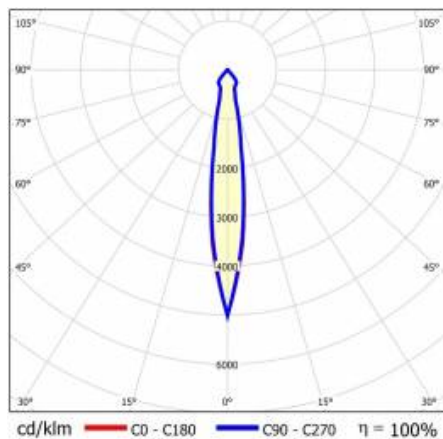

TIUNNE PLUS 200 3250LM 830 DALI 15D BÍLÁ IP65/IP20 REFLECTOR B 36W

PODROBNÁ PRODUKTOVÁ KARTA

TABULKA TECHNICKÝCH PARAMETRŮ

Index:	921681	Optika:	reflector B
EAN:	5905963921681	Materiál karoserie:	hliník
Zdroj světla:	CO B	Barva těla:	bílý
Jmenovitý výkon svítidla [W]:	36	Materiál prstenu:	hliník
Světelný tok svítidla [lm]:	3250	Barva prstenu:	bílý
Uwagi:	B- černá matná	Rozměry (V/Š/H/V) [mm]:	ø215/110
Světelná účinnost svítidla [lm/W]:	91	Instalační rozměry [mm]:	200
Energetická třída:	F	Stupeň těsnosti:	IP65/IP20
Třída ochrany:	II	Montážní verze:	zapuštěné
Teplota barvy [K]:	3000	Provozní teplota [°C]:	35
Index podání barev (Ra):	>80	DIMM DALI:	ano
SDCM:	3	Čistá hmotnost [kg]:	0.550
Úhel osvětlení [°]:	15	Typ kategorie:	downlight
Přepětová ochrana [kV]:	1	Záruka [roky]:	5
Materiál difuzoru:	PC	Certifikát CE:	469/2023
Typ difuzoru:	průhledný	Manuál:	Download PDF
Materiál optiky:	hliník		

SVĚTELNÁ KŘIVKA

Datum vytvoření karty: 23 říjen 2024

Výrobce si vyhrazuje právo na změny v průběhu zdokonalování výrobku a na konstrukční změny nebo modernizaci prezentovaného výrobku. Svítidlo splňuje požadavky směrnice EU ROHS 2001/65/EU. Produktový list není obchodní nabídkou. *Tolerance parametrů je +/- 10%.

Tento produkt podléhá pravidlům recyklace elektrické a elektronické zařízení

Certifikát CE - č.: 469/2023

Lena Lighting S.A.
ul. Kórnicka 52, 63-000 Środa Wielkopolska
tel. +48 61 28 60 333 (Pn-Pt, 8-16), e-mail: hello@lenalighting.pl, www.lenalighting.pl