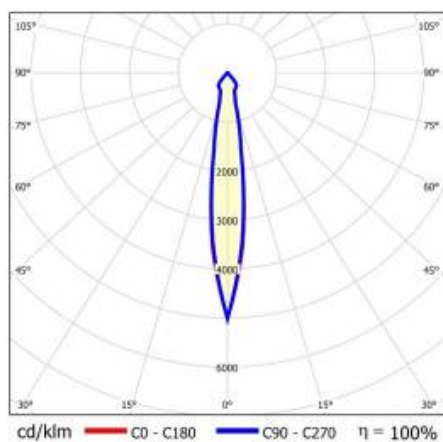

TIUNNE PLUS 200 3250LM 830 15D BÍLÁ IP65/IP20 REFLECTOR B 36W

PODROBNÁ PRODUKTOVÁ KARTA

TABULKA TECHNICKÝCH PARAMETRŮ

Index:	921674	Materiál optiky:	hliník
EAN:	5905963921674	Optika:	reflector B
Zdroj světla:	CO B	Materiál karoserie:	hliník
Jmenovitý výkon svítidla [W]:	36	Barva těla:	bílý
Světelný tok svítidla [lm]:	3250	Materiál prstenu:	hliník
Uwagi:	B- černá matná	Barva prstenu:	bílý
Světelná účinnost svítidla [lm/W]:	91	Rozměry (V/Š/H/V) [mm]:	ø215/110
Energetická třída:	F	Instalační rozměry [mm]:	200
Třída ochrany:	II	Stupeň těsnosti:	IP65/IP20
Teplota barvy [K]:	3000	Montážní verze:	zapuštěné
Index podání barev (Ra):	>80	Provozní teplota [°C]:	35
SDCM:	3	Čistá hmotnost [kg]:	0.550
Úhel osvětlení [°]:	15	Typ kategorie:	downlight
Přepětová ochrana [kV].:	1	Záruka [roky]:	5
Materiál difuzoru:	PC	Certifikát CE:	469/2023
Typ difuzoru:	průhledný	Manuál:	Download PDF

SVĚTELNÁ KŘIVKA

Datum vytvoření karty: 23 říjen 2024

Výrobce si vyhrazuje právo na změny v průběhu zdokonalování výrobku a na konstrukční změny nebo modernizaci prezentovaného výrobku. Svítidlo splňuje požadavky směrnice EU ROHS 2001/65/EU. Produktový list není obchodní nabídkou. *Tolerance parametrů je +/- 10%.

Tento produkt podléhá pravidlům recyklace elektrické a elektronické zařízení

Certifikát CE - č.: 469/2023

Lena Lighting S.A.
ul. Kórnicka 52, 63-000 Środa Wielkopolska
tel. +48 61 28 60 333 (Pn-Pt, 8-16), e-mail: hello@lenalighting.pl, www.lenalighting.pl