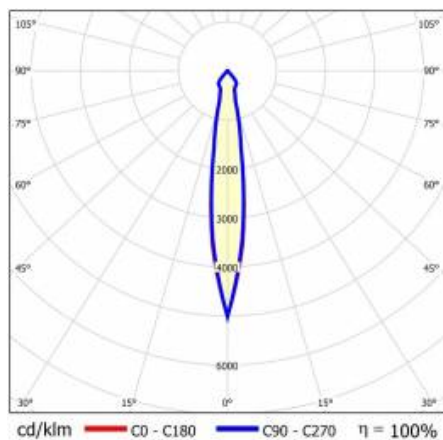

TIUNNE PLUS 200 3250LM 830 15D BÍLÁ IP65/IP20 REFLECTOR B 36W

PODROBNÁ PRODUKTOVÁ KARTA

TABULKA TECHNICKÝCH PARAMETRŮ

Index:	921674	Materiál optiky:	hliník
EAN:	5905963921674	Optika:	reflector B
Zdroj světla:	CO B	Materiál karoserie:	hliník
Jmenovitý výkon svítidla [W]:	36	Barva těla:	bílý
Světelný tok svítidla [lm]:	3250	Materiál prstenu:	hliník
Uwagi:	B- černá matná	Barva prstenu:	bílý
Světelná účinnost svítidla [lm/W]:	91	Rozměry (V/Š/H/V) [mm]:	ø215/110
Energetická třída:	F	Instalační rozměry [mm]:	200
Třída ochrany:	II	Stupeň těsnosti:	IP65/IP20
Teplota barvy [K]:	3000	Montážní verze:	zapuštěné
Index podání barev (Ra):	>80	Provozní teplota [°C]:	35
SDCM:	3	Čistá hmotnost [kg]:	0.550
Úhel osvětlení [°]:	15	Typ kategorie:	downlight
Přepětová ochrana [kV].:	1	Záruka [roky]:	5
Materiál difuzoru:	PC	Certifikát CE:	469/2023
Typ difuzoru:	průhledný	Manuál:	Download PDF

SVĚTELNÁ KŘIVKA

Datum vytvoření karty: 25 březen 2024

Výrobce si vyhrazuje právo na změny v průběhu zdokonalování výrobku a na konstrukční změny nebo modernizaci prezentovaného výrobku. Svítidlo splňuje požadavky směrnice EU ROHS 2001/65/EU. Produktový list není obchodní nabídkou. *Tolerance parametrů je +/- 10%.

Tento produkt podléhá pravidlům recyklace elektrické a elektronické zařízení

Certifikát CE - č.: 469/2023

Lena Lighting S.A.
ul. Kórnicka 52, 63-000 Środa Wielkopolska
tel. +48 61 28 60 333 (Pn-Pt, 8-16), e-mail: hello@lenalighting.pl, www.lenalighting.pl