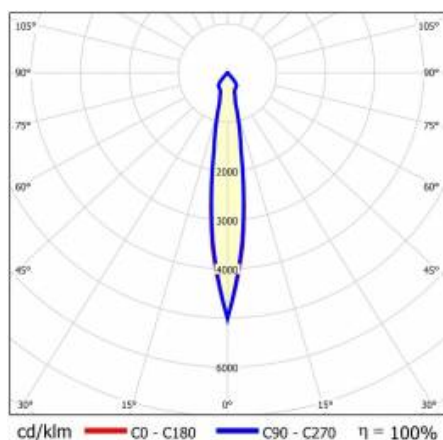

TIUNNE PLUS 200 2700LM 830 15D BÍLÁ IP65/IP20 REFLECTOR B 28W

PODROBNÁ PRODUKTOVÁ KARTA

TABULKA TECHNICKÝCH PARAMETRŮ

Index:	921667	Materiál optiky:	hliník
EAN:	5905963921667	Optika:	reflector B
Zdroj světla:	CO B	Materiál karoserie:	hliník
Jmenovitý výkon svítidla [W]:	28	Barva těla:	bílý
Světelný tok svítidla [lm]:	2700	Materiál prstenu:	hliník
Uwagi:	B- černá matná	Barva prstenu:	bílý
Světelná účinnost svítidla [lm/W]:	97	Rozměry (V/Š/H/V) [mm]:	ø215/110
Energetická třída:	E	Instalační rozměry [mm]:	200
Třída ochrany:	II	Stupeň těsnosti:	IP65/IP20
Teplota barvy [K]:	3000	Montážní verze:	zapuštěné
Index podání barev (Ra):	>80	Provozní teplota [°C]:	35
SDCM:	3	Čistá hmotnost [kg]:	0.550
Úhel osvětlení [°]:	15	Typ kategorie:	downlight
Přepětová ochrana [kV].:	1	Záruka [roky]:	5
Materiál difuzoru:	PC	Certifikát CE:	469/2023
Typ difuzoru:	průhledný	Manuál:	Download PDF

SVĚTELNÁ KŘIVKA

Datum vytvoření karty: 25 březen 2024

Výrobce si vyhrazuje právo na změny v průběhu zdokonalování výrobku a na konstrukční změny nebo modernizaci prezentovaného výrobku. Svítidlo splňuje požadavky směrnice EU ROHS 2001/65/EU. Produktový list není obchodní nabídkou. *Tolerance parametrů je +/- 10%.

Tento produkt podléhá pravidlům recyklace elektrické a elektronické zařízení

Certifikát CE - č.: 469/2023

Lena Lighting S.A.
ul. Kórnicka 52, 63-000 Środa Wielkopolska
tel. +48 61 28 60 333 (Pn-Pt, 8-16), e-mail: hello@lenalighting.pl, www.lenalighting.pl