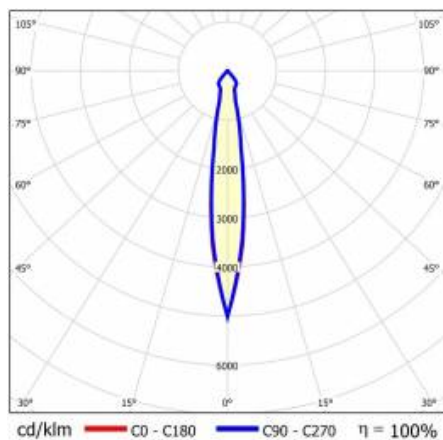

TIUNNE PLUS 200 1500LM 830 15D BÍLÁ IP65/IP20 REFLECTOR B 14W

PODROBNÁ PRODUKTOVÁ KARTA

TABULKA TECHNICKÝCH PARAMETRŮ

Index:	921636	Materiál optiky:	hliník
EAN:	5905963921636	Optika:	reflector B
Zdroj světla:	CO B	Materiál karoserie:	hliník
Jmenovitý výkon svítidla [W]:	14	Barva těla:	bílý
Světelný tok svítidla [lm]:	1500	Materiál prstenu:	hliník
Uwagi:	B- černá matná	Barva prstenu:	bílý
Světelná účinnost svítidla [lm/W]:	108	Rozměry (V/Š/H/V) [mm]:	ø215/110
Energetická třída:	E	Instalační rozměry [mm]:	200
Třída ochrany:	II	Stupeň těsnosti:	IP65/IP20
Teplota barvy [K]:	3000	Montážní verze:	zapuštěné
Index podání barev (Ra):	>80	Provozní teplota [°C]:	35
SDCM:	3	Čistá hmotnost [kg]:	0.550
Úhel osvětlení [°]:	15	Typ kategorie:	downlight
Přepětová ochrana [kV]:	1	Záruka [roky]:	5
Materiál difuzoru:	PC	Certifikát CE:	469/2023
Typ difuzoru:	průhledný	Manuál:	Download PDF

SVĚTELNÁ KŘIVKA

Datum vytvoření karty: 25 březen 2024

Výrobce si vyhrazuje právo na změny v průběhu zdokonalování výrobku a na konstrukční změny nebo modernizaci prezentovaného výrobku. Svítidlo splňuje požadavky směrnice EU ROHS 2001/65/EU. Produktový list není obchodní nabídkou. *Tolerance parametrů je +/- 10%.

Tento produkt podléhá pravidlům recyklace elektrické a elektronické zařízení

Certifikát CE - č.: 469/2023

Lena Lighting S.A.
ul. Kórnicka 52, 63-000 Środa Wielkopolska
tel. +48 61 28 60 333 (Pn-Pt, 8-16), e-mail: hello@lenalighting.pl, www.lenalighting.pl