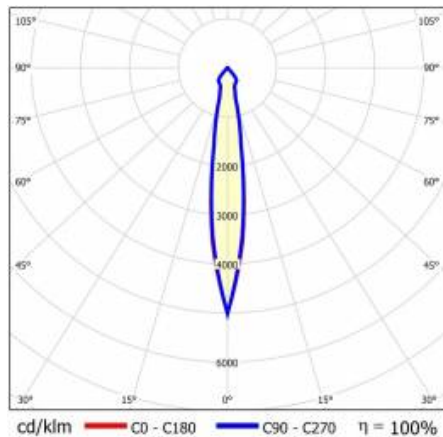

TIUNNE PLUS 200 3350LM 840 DALI 15D ČERNÁ IP65/IP20 REFLECTOR B 36W

PODROBNÁ PRODUKTOVÁ KARTA

TABULKA TECHNICKÝCH PARAMETRŮ

Index:	921476	Optika:	reflector B
EAN:	5905963921476	Materiál karoserie:	hliník
Zdroj světla:	CO B	Barva těla:	bílý
Jmenovitý výkon svítidla [W]:	36	Materiál prstenu:	hliník
Světelný tok svítidla [lm]:	3350	Barva prstenu:	Černá
Uwagi:	B- černá matná	Rozměry (V/Š/H/V) [mm]:	ø215/110
Světelná účinnost svítidla [lm/W]:	94	Instalační rozměry [mm]:	200
Energetická třída:	E	Stupeň těsnosti:	IP65/IP20
Třída ochrany:	II	Montážní verze:	zapuštěné
Teplota barvy [K]:	4000	Provozní teplota [°C]:	35
Index podání barev (Ra):	>80	DIMM DALI:	ano
SDCM:	3	Čistá hmotnost [kg]:	0.550
Úhel osvětlení [°]:	15	Typ kategorie:	downlight
Přepětová ochrana [kV].:	1	Záruka [roky]:	5
Materiál difuzoru:	PC	Certifikát CE:	469/2023
Typ difuzoru:	průhledný	Manuál:	Download PDF
Materiál optiky:	hliník		

SVĚTELNÁ KŘIVKA

Datum vytvoření karty: 23 říjen 2024

Výrobce si vyhrazuje právo na změny v průběhu zdokonalování výrobku a na konstrukční změny nebo modernizaci prezentovaného výrobku. Svítidlo splňuje požadavky směrnice EU ROHS 2001/65/EU. Produktový list není obchodní nabídkou. *Tolerance parametrů je +/- 10%.

Tento produkt podléhá pravidlům recyklace elektrické a elektronické zařízení

Certifikát CE - č.: 469/2023

Lena Lighting S.A.
ul. Kórnicka 52, 63-000 Środa Wielkopolska
tel. +48 61 28 60 333 (Pn-Pt, 8-16), e-mail: hello@lenalighting.pl, www.lenalighting.pl