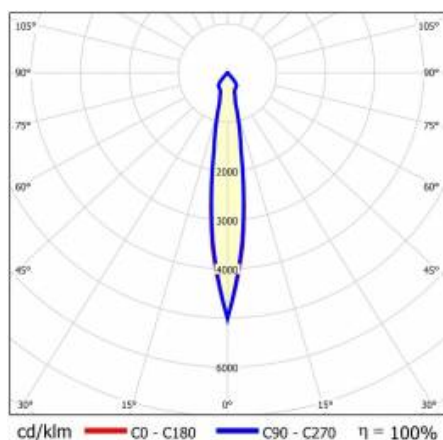

TIUNNE PLUS 200 2100LM 840 15D ČERNÁ IP65/IP20 REFLECTOR B 20W

PODROBNÁ PRODUKTOVÁ KARTA

TABULKA TECHNICKÝCH PARAMETRŮ

Index:	921438	Materiál optiky:	hliník
EAN:	5905963921438	Optika:	reflector B
Zdroj světla:	CO B	Materiál karoserie:	hliník
Jmenovitý výkon svítidla [W]:	20	Barva těla:	bílý
Světelný tok svítidla [lm]:	2100	Materiál prstenu:	hliník
Uwagi:	B- černá matná	Barva prstenu:	Černá
Světelná účinnost svítidla [lm/W]:	105	Rozměry (V/Š/H/V) [mm]:	ø215/110
Energetická třída:	E	Instalační rozměry [mm]:	200
Třída ochrany:	II	Stupeň těsnosti:	IP65/IP20
Teplota barvy [K]:	4000	Montážní verze:	zapuštěné
Index podání barev (Ra):	>80	Provozní teplota [°C]:	35
SDCM:	3	Čistá hmotnost [kg]:	0.550
Úhel osvětlení [°]:	15	Typ kategorie:	downlight
Přepětová ochrana [kV]:	1	Záruka [roky]:	5
Materiál difuzoru:	PC	Certifikát CE:	469/2023
Typ difuzoru:	průhledný	Manuál:	Download PDF

SVĚTELNÁ KŘIVKA

Datum vytvoření karty: 23 říjen 2024

Výrobce si vyhrazuje právo na změny v průběhu zdokonalování výrobku a na konstrukční změny nebo modernizaci prezentovaného výrobku. Svítidlo splňuje požadavky směrnice EU ROHS 2001/65/EU. Produktový list není obchodní nabídkou. *Tolerance parametrů je +/- 10%.

Tento produkt podléhá pravidlům recyklace elektrické a elektronické zařízení

Certifikát CE - č.: 469/2023

Lena Lighting S.A.
ul. Kórnicka 52, 63-000 Środa Wielkopolska
tel. +48 61 28 60 333 (Pn-Pt, 8-16), e-mail: hello@lenalighting.pl, www.lenalighting.pl