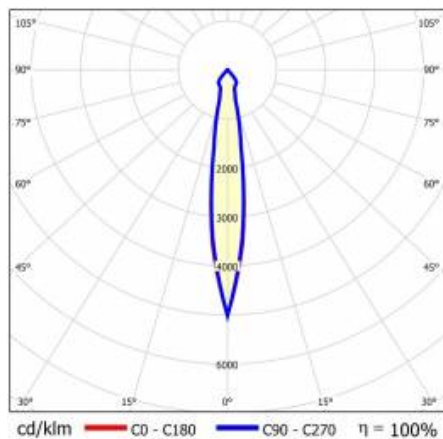

TIUNNE PLUS 200 3350LM 840 DALI 15D BÍLÁ IP65/IP20 REFLECTOR B 36W

PODROBNÁ PRODUKTOVÁ KARTA

TABULKA TECHNICKÝCH PARAMETRŮ

Index:	921407	Optika:	reflector B
EAN:	5905963921407	Materiál karoserie:	hliník
Zdroj světla:	CO B	Barva těla:	bílý
Jmenovitý výkon svítidla [W]:	36	Materiál prstenu:	hliník
Světelný tok svítidla [lm]:	3350	Barva prstenu:	bílý
Uwagi:	B- černá matná	Rozměry (V/Š/H/V) [mm]:	ø215/110
Světelná účinnost svítidla [lm/W]:	94	Instalační rozměry [mm]:	200
Energetická třída:	E	Stupeň těsnosti:	IP65/IP20
Třída ochrany:	II	Montážní verze:	zapuštěné
Teplota barvy [K]:	4000	Provozní teplota [°C]:	35
Index podání barev (Ra):	>80	DIMM DALI:	ano
SDCM:	3	Čistá hmotnost [kg]:	0.550
Úhel osvětlení [°]:	15	Typ kategorie:	downlight
Přepětová ochrana [kV]:	1	Záruka [roky]:	5
Materiál difuzoru:	PC	Certifikát CE:	469/2023
Typ difuzoru:	průhledný	Manuál:	Download PDF
Materiál optiky:	hliník		

SVĚTELNÁ KŘIVKA

Datum vytvoření karty: 23 říjen 2024

Výrobce si vyhrazuje právo na změny v průběhu zdokonalování výrobku a na konstrukční změny nebo modernizaci prezentovaného výrobku. Svítidlo splňuje požadavky směrnice EU ROHS 2001/65/EU. Produktový list není obchodní nabídkou. *Tolerance parametrů je +/- 10%.

Tento produkt podléhá pravidlům recyklace elektrické a elektronické zařízení

Certifikát CE - č.: 469/2023

Lena Lighting S.A.
ul. Kórnicka 52, 63-000 Środa Wielkopolska
tel. +48 61 28 60 333 (Pn-Pt, 8-16), e-mail: hello@lenalighting.pl, www.lenalighting.pl