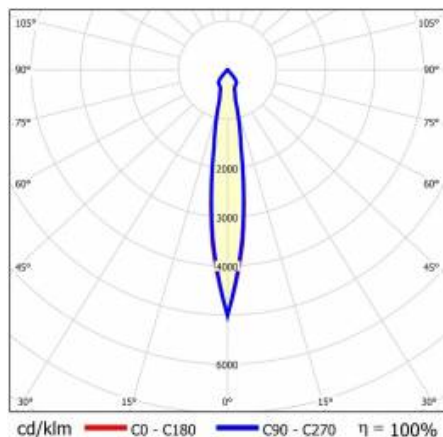

TIUNNE PLUS 200 3350LM 840 DALI 15D BÍLÁ IP65/IP20 REFLECTOR B 36W

PODROBNÁ PRODUKTOVÁ KARTA

TABULKA TECHNICKÝCH PARAMETRŮ

Index:	921407	Optika:	reflector B
EAN:	5905963921407	Materiál karoserie:	hliník
Zdroj světla:	CO B	Barva těla:	bílý
Jmenovitý výkon svítidla [W]:	36	Materiál prstenu:	hliník
Světelný tok svítidla [lm]:	3350	Barva prstenu:	bílý
Uwagi:	B- černá matná	Rozměry (V/Š/H/V) [mm]:	ø215/110
Světelná účinnost svítidla [lm/W]:	94	Instalační rozměry [mm]:	200
Energetická třída:	E	Stupeň těsnosti:	IP65/IP20
Třída ochrany:	II	Montážní verze:	zapuštěné
Teplota barvy [K]:	4000	Provozní teplota [°C]:	35
Index podání barev (Ra):	>80	DIMM DALI:	ano
SDCM:	3	Čistá hmotnost [kg]:	0.550
Úhel osvětlení [°]:	15	Typ kategorie:	downlight
Přepětová ochrana [kV].:	1	Záruka [roky]:	5
Materiál difuzoru:	PC	Certifikát CE:	469/2023
Typ difuzoru:	průhledný	Manuál:	Download PDF
Materiál optiky:	hliník		

SVĚTELNÁ KŘIVKA

Datum vytvoření karty: 25 březen 2024

Výrobce si vyhrazuje právo na změny v průběhu zdokonalování výrobku a na konstrukční změny nebo modernizaci prezentovaného výrobku. Svítidlo splňuje požadavky směrnice EU ROHS 2001/65/EU. Produktový list není obchodní nabídkou. *Tolerance parametrů je +/- 10%.

Tento produkt podléhá pravidlům recyklace elektrické a elektronické zařízení

Certifikát CE - č.: 469/2023

Lena Lighting S.A.
ul. Kórnicka 52, 63-000 Środa Wielkopolska
tel. +48 61 28 60 333 (Pn-Pt, 8-16), e-mail: hello@lenalighting.pl, www.lenalighting.pl