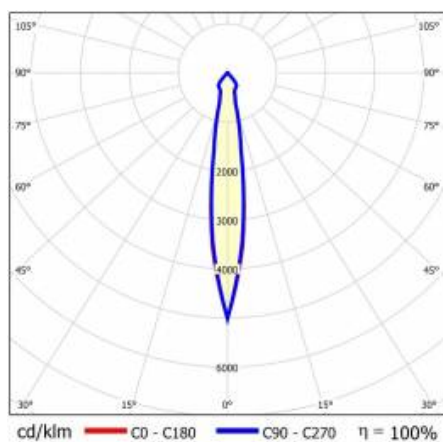

TIUNNE PLUS 200 3350LM 840 15D BÍLÁ IP65/IP20 REFLECTOR B 36W

PODROBNÁ PRODUKTOVÁ KARTA

TABULKA TECHNICKÝCH PARAMETRŮ

Index:	921391	Materiál optiky:	hliník
EAN:	5905963921391	Optika:	reflector B
Zdroj světla:	CO B	Materiál karoserie:	hliník
Jmenovitý výkon svítidla [W]:	36	Barva těla:	bílý
Světelný tok svítidla [lm]:	3350	Materiál prstenu:	hliník
Uwagi:	B- černá matná	Barva prstenu:	bílý
Světelná účinnost svítidla [lm/W]:	94	Rozměry (V/Š/H/V) [mm]:	ø215/110
Energetická třída:	E	Instalační rozměry [mm]:	200
Třída ochrany:	II	Stupeň těsnosti:	IP65/IP20
Teplota barvy [K]:	4000	Montážní verze:	zapuštěné
Index podání barev (Ra):	>80	Provozní teplota [°C]:	35
SDCM:	3	Čistá hmotnost [kg]:	0.550
Úhel osvětlení [°]:	15	Typ kategorie:	downlight
Přepětová ochrana [kV].:	1	Záruka [roky]:	5
Materiál difuzoru:	PC	Certifikát CE:	469/2023
Typ difuzoru:	průhledný	Manuál:	Download PDF

SVĚTELNÁ KŘIVKA

Datum vytvoření karty: 23 říjen 2024

Výrobce si vyhrazuje právo na změny v průběhu zdokonalování výrobku a na konstrukční změny nebo modernizaci prezentovaného výrobku. Svítidlo splňuje požadavky směrnice EU ROHS 2001/65/EU. Produktový list není obchodní nabídkou. *Tolerance parametrů je +/- 10%.

Tento produkt podléhá pravidlům recyklace elektrické a elektronické zařízení

Certifikát CE - č.: 469/2023

Lena Lighting S.A.
ul. Kórnicka 52, 63-000 Środa Wielkopolska
tel. +48 61 28 60 333 (Pn-Pt, 8-16), e-mail: hello@lenalighting.pl, www.lenalighting.pl