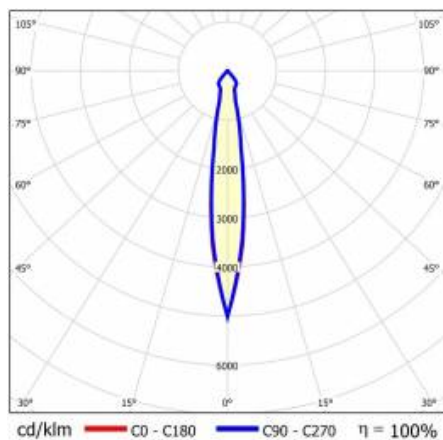

TIUNNE PLUS 200 2450LM 840 15D BÍLÁ IP65/IP20 REFLECTOR B 24W

PODROBNÁ PRODUKTOVÁ KARTA

TABULKA TECHNICKÝCH PARAMETRŮ

Index:	921377	Materiál optiky:	hliník
EAN:	5905963921377	Optika:	reflector B
Zdroj světla:	CO B	Materiál karoserie:	hliník
Jmenovitý výkon svítidla [W]:	24	Barva těla:	bílý
Světelný tok svítidla [lm]:	2450	Materiál prstenu:	hliník
Uwagi:	B- černá matná	Barva prstenu:	bílý
Světelná účinnost svítidla [lm/W]:	103	Rozměry (V/Š/H/V) [mm]:	ø215/110
Energetická třída:	E	Instalační rozměry [mm]:	200
Třída ochrany:	II	Stupeň těsnosti:	IP65/IP20
Teplota barvy [K]:	4000	Montážní verze:	zapuštěné
Index podání barev (Ra):	>80	Provozní teplota [°C]:	35
SDCM:	3	Čistá hmotnost [kg]:	0.550
Úhel osvětlení [°]:	15	Typ kategorie:	downlight
Přepětová ochrana [kV].:	1	Záruka [roky]:	5
Materiál difuzoru:	PC	Certifikát CE:	469/2023
Typ difuzoru:	průhledný	Manuál:	Download PDF

SVĚTELNÁ KŘIVKA

Datum vytvoření karty: 23 říjen 2024

Výrobce si vyhrazuje právo na změny v průběhu zdokonalování výrobku a na konstrukční změny nebo modernizaci prezentovaného výrobku. Svítidlo splňuje požadavky směrnice EU ROHS 2001/65/EU. Produktový list není obchodní nabídkou. *Tolerance parametrů je +/- 10%.

Tento produkt podléhá pravidlům recyklace elektrické a elektronické zařízení

Certifikát CE - č.: 469/2023

Lena Lighting S.A.
ul. Kórnicka 52, 63-000 Środa Wielkopolska
tel. +48 61 28 60 333 (Pn-Pt, 8-16), e-mail: hello@lenalighting.pl, www.lenalighting.pl