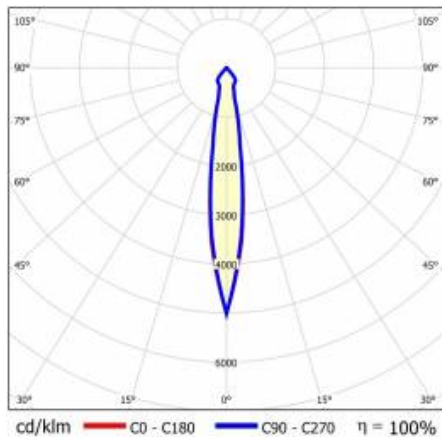

TIUNNE PLUS 200 3350LM 840 DALI 15D ČERNÁ IP65/IP20 REFLECTOR W 36W

PODROBNÁ PRODUKTOVÁ KARTA

TABULKA TECHNICKÝCH PARAMETRŮ

Index:	913853	Optika:	reflector W
EAN:	5905963913853	Materiál karoserie:	hliník
Zdroj světla:	CO B	Barva těla:	bílý
Jmenovitý výkon svítidla [W]:	36	Materiál prstenu:	hliník
Světelný tok svítidla [lm]:	3350	Barva prstenu:	Černá
Uwagi:	W- bílá matná	Rozměry (V/Š/H/V) [mm]:	ø215/110
Světelná účinnost svítidla [lm/W]:	94	Instalační rozměry [mm]:	200
Energetická třída:	E	Stupeň těsnosti:	IP65/IP20
Třída ochrany:	II	Montážní verze:	zapuštěné
Teplota barvy [K]:	4000	Provozní teplota [°C]:	35
Index podání barev (Ra):	>80	DIMM DALI:	ano
SDCM:	3	Čistá hmotnost [kg]:	0.550
Úhel osvětlení [°]:	15	Typ kategorie:	downlight
Přepětová ochrana [kV].:	1	Záruka [roky]:	5
Materiál difuzoru:	PC	Certifikát CE:	469/2023
Typ difuzoru:	průhledný	Manuál:	Download PDF
Materiál optiky:	hliník		

SVĚTELNÁ KŘIVKA

Datum vytvoření karty: 25 březen 2024

Výrobce si vyhrazuje právo na změny v průběhu zdokonalování výrobku a na konstrukční změny nebo modernizaci prezentovaného výrobku. Svítidlo splňuje požadavky směrnice EU ROHS 2001/65/EU. Produktový list není obchodní nabídkou. *Tolerance parametrů je +/- 10%.

Tento produkt podléhá pravidlům recyklace elektrické a elektronické zařízení

Certifikát CE - č.: 469/2023

Lena Lighting S.A.
ul. Kórnicka 52, 63-000 Środa Wielkopolska
tel. +48 61 28 60 333 (Pn-Pt, 8-16), e-mail: hello@lenalighting.pl, www.lenalighting.pl