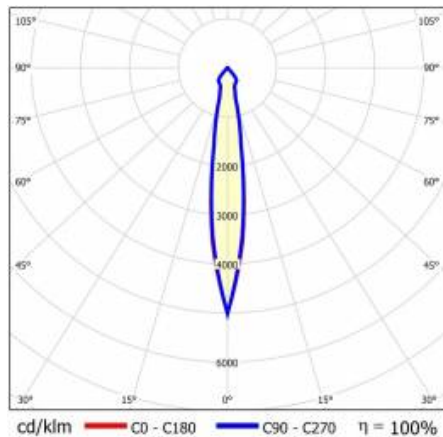

TIUNNE PLUS 200 3350LM 840 DALI 15D ČERNÁ IP65/IP20 REFLECTOR W 36W

PODROBNÁ PRODUKTOVÁ KARTA

TABULKA TECHNICKÝCH PARAMETRŮ

Index:	913853	Optika:	reflector W
EAN:	5905963913853	Materiál karoserie:	hliník
Zdroj světla:	CO B	Barva těla:	bílý
Jmenovitý výkon svítidla [W]:	36	Materiál prstenu:	hliník
Světelný tok svítidla [lm]:	3350	Barva prstenu:	Černá
Uwagi:	W- bílá matná	Rozměry (V/Š/H/V) [mm]:	ø215/110
Světelná účinnost svítidla [lm/W]:	94	Instalační rozměry [mm]:	200
Energetická třída:	E	Stupeň těsnosti:	IP65/IP20
Třída ochrany:	II	Montážní verze:	zapuštěné
Teplota barvy [K]:	4000	Provozní teplota [°C]:	35
Index podání barev (Ra):	>80	DIMM DALI:	ano
SDCM:	3	Čistá hmotnost [kg]:	0.550
Úhel osvětlení [°]:	15	Typ kategorie:	downlight
Přepětová ochrana [kV]:	1	Záruka [roky]:	5
Materiál difuzoru:	PC	Certifikát CE:	469/2023
Typ difuzoru:	průhledný	Manuál:	Download PDF
Materiál optiky:	hliník		

SVĚTELNÁ KŘIVKA

Datum vytvoření karty: 23 říjen 2024

Výrobce si vyhrazuje právo na změny v průběhu zdokonalování výrobku a na konstrukční změny nebo modernizaci prezentovaného výrobku. Svítidlo splňuje požadavky směrnice EU ROHS 2001/65/EU. Produktový list není obchodní nabídkou. *Tolerance parametrů je +/- 10%.

Tento produkt podléhá pravidlům recyklace elektrické a elektronické zařízení

Certifikát CE - č.: 469/2023

Lena Lighting S.A.
ul. Kórnicka 52, 63-000 Środa Wielkopolska
tel. +48 61 28 60 333 (Pn-Pt, 8-16), e-mail: hello@lenalighting.pl, www.lenalighting.pl