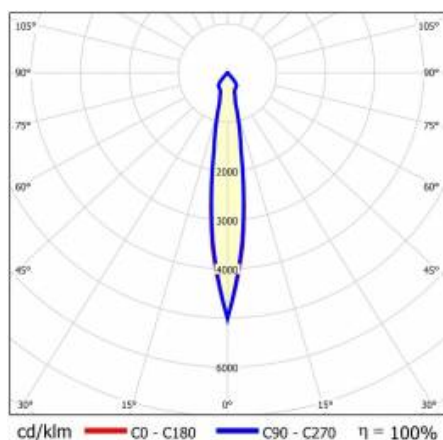

TIUNNE PLUS 200 2800LM 840 15D ČERNÁ IP65/IP20 REFLECTOR W 28W

PODROBNÁ PRODUKTOVÁ KARTA

TABULKA TECHNICKÝCH PARAMETRŮ

Index:	913839	Materiál optiky:	hliník
EAN:	5905963913839	Optika:	reflector W
Zdroj světla:	CO B	Materiál karoserie:	hliník
Jmenovitý výkon svítidla [W]:	28	Barva těla:	bílý
Světelný tok svítidla [lm]:	2800	Materiál prstenu:	hliník
Uwagi:	W- bílá matná	Barva prstenu:	Černá
Světelná účinnost svítidla [lm/W]:	100	Rozměry (V/Š/H/V) [mm]:	ø215/110
Energetická třída:	E	Instalační rozměry [mm]:	200
Třída ochrany:	II	Stupeň těsnosti:	IP65/IP20
Teplota barvy [K]:	4000	Montážní verze:	zapuštěné
Index podání barev (Ra):	>80	Provozní teplota [°C]:	35
SDCM:	3	Čistá hmotnost [kg]:	0.550
Úhel osvětlení [°]:	15	Typ kategorie:	downlight
Přepětová ochrana [kV]:	1	Záruka [roky]:	5
Materiál difuzoru:	PC	Certifikát CE:	469/2023
Typ difuzoru:	průhledný	Manuál:	Download PDF

SVĚTELNÁ KŘIVKA

Datum vytvoření karty: 25 březen 2024

Výrobce si vyhrazuje právo na změny v průběhu zdokonalování výrobku a na konstrukční změny nebo modernizaci prezentovaného výrobku. Svítidlo splňuje požadavky směrnice EU ROHS 2001/65/EU. Produktový list není obchodní nabídkou. *Tolerance parametrů je +/- 10%.

Tento produkt podléhá pravidlům recyklace elektrické a elektronické zařízení

Certifikát CE - č.: 469/2023

Lena Lighting S.A.
ul. Kórnicka 52, 63-000 Środa Wielkopolska
tel. +48 61 28 60 333 (Pn-Pt, 8-16), e-mail: hello@lenalighting.pl, www.lenalighting.pl