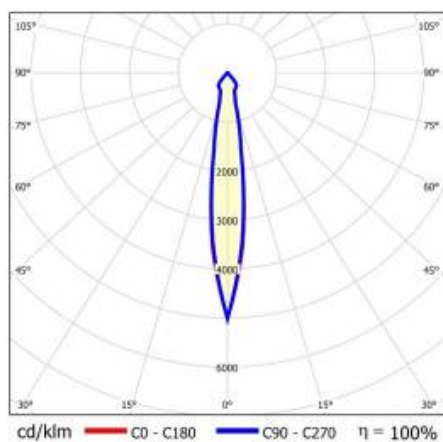

TIUNNE PLUS 200 2450LM 840 15D ČERNÁ IP65/IP20 REFLECTOR W 24W

PODROBNÁ PRODUKTOVÁ KARTA

TABULKA TECHNICKÝCH PARAMETRŮ

Index:	913822	Materiál optiky:	hliník
EAN:	5905963913822	Optika:	reflector W
Zdroj světla:	CO B	Materiál karoserie:	hliník
Jmenovitý výkon svítidla [W]:	24	Barva těla:	bílý
Světelný tok svítidla [lm]:	2450	Materiál prstenu:	hliník
Uwagi:	W- bílá matná	Barva prstenu:	Černá
Světelná účinnost svítidla [lm/W]:	103	Rozměry (V/Š/H/V) [mm]:	ø215/110
Energetická třída:	E	Instalační rozměry [mm]:	200
Třída ochrany:	II	Stupeň těsnosti:	IP65/IP20
Teplota barvy [K]:	4000	Montážní verze:	zapuštěné
Index podání barev (Ra):	>80	Provozní teplota [°C]:	35
SDCM:	3	Čistá hmotnost [kg]:	0.550
Úhel osvětlení [°]:	15	Typ kategorie:	downlight
Přepětová ochrana [kV].:	1	Záruka [roky]:	5
Materiál difuzoru:	PC	Certifikát CE:	469/2023
Typ difuzoru:	průhledný	Manuál:	Download PDF

SVĚTELNÁ KŘIVKA

Datum vytvoření karty: 23 říjen 2024

Výrobce si vyhrazuje právo na změny v průběhu zdokonalování výrobku a na konstrukční změny nebo modernizaci prezentovaného výrobku. Svítidlo splňuje požadavky směrnice EU ROHS 2001/65/EU. Produktový list není obchodní nabídkou. *Tolerance parametrů je +/- 10%.

Tento produkt podléhá pravidlům recyklace elektrické a elektronické zařízení

Certifikát CE - č.: 469/2023

Lena Lighting S.A.
ul. Kórnicka 52, 63-000 Środa Wielkopolska
tel. +48 61 28 60 333 (Pn-Pt, 8-16), e-mail: hello@lenalighting.pl, www.lenalighting.pl