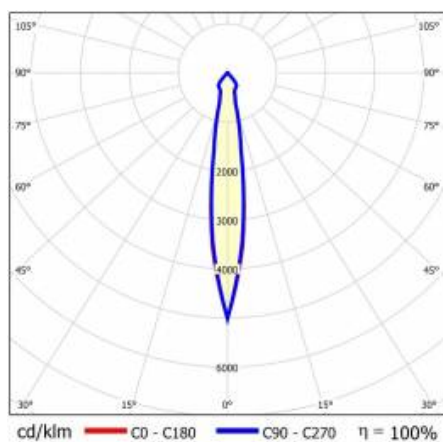

TIUNNE PLUS 200 2450LM 840 15D ČERNÁ IP65/IP20 REFLECTOR W 24W

PODROBNÁ PRODUKTOVÁ KARTA

TABULKA TECHNICKÝCH PARAMETRŮ

Index:	913822	Materiál optiky:	hliník
EAN:	5905963913822	Optika:	reflector W
Zdroj světla:	CO B	Materiál karoserie:	hliník
Jmenovitý výkon svítidla [W]:	24	Barva těla:	bílý
Světelný tok svítidla [lm]:	2450	Materiál prstenu:	hliník
Uwagi:	W- bílá matná	Barva prstenu:	Černá
Světelná účinnost svítidla [lm/W]:	103	Rozměry (V/Š/H/V) [mm]:	ø215/110
Energetická třída:	E	Instalační rozměry [mm]:	200
Třída ochrany:	II	Stupeň těsnosti:	IP65/IP20
Teplota barvy [K]:	4000	Montážní verze:	zapuštěné
Index podání barev (Ra):	>80	Provozní teplota [°C]:	35
SDCM:	3	Čistá hmotnost [kg]:	0.550
Úhel osvětlení [°]:	15	Typ kategorie:	downlight
Přepětová ochrana [kV]:	1	Záruka [roky]:	5
Materiál difuzoru:	PC	Certifikát CE:	469/2023
Typ difuzoru:	průhledný	Manuál:	Download PDF

SVĚTELNÁ KŘIVKA

Datum vytvoření karty: 25 březen 2024

Výrobce si vyhrazuje právo na změny v průběhu zdokonalování výrobku a na konstrukční změny nebo modernizaci prezentovaného výrobku. Svítidlo splňuje požadavky směrnice EU ROHS 2001/65/EU. Produktový list není obchodní nabídkou. *Tolerance parametrů je +/- 10%.

Tento produkt podléhá pravidlům recyklace elektrické a elektronické zařízení

Certifikát CE - č.: 469/2023

Lena Lighting S.A.
ul. Kórnicka 52, 63-000 Środa Wielkopolska
tel. +48 61 28 60 333 (Pn-Pt, 8-16), e-mail: hello@lenalighting.pl, www.lenalighting.pl