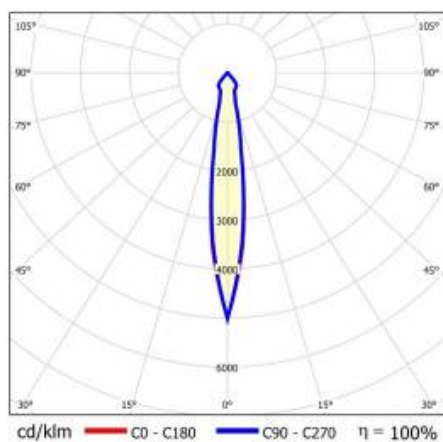

TIUNNE PLUS 200 2100LM 840 15D ČERNÁ IP65/IP20 REFLECTOR W 20W

PODROBNÁ PRODUKTOVÁ KARTA

TABULKA TECHNICKÝCH PARAMETRŮ

Index:	913815	Materiál optiky:	hliník
EAN:	5905963913815	Optika:	reflector W
Zdroj světla:	CO B	Materiál karoserie:	hliník
Jmenovitý výkon svítidla [W]:	20	Barva těla:	bílý
Světelný tok svítidla [lm]:	2100	Materiál prstenu:	hliník
Uwagi:	W- bílá matná	Barva prstenu:	Černá
Světelná účinnost svítidla [lm/W]:	105	Rozměry (V/Š/H/V) [mm]:	ø215/110
Energetická třída:	E	Instalační rozměry [mm]:	200
Třída ochrany:	II	Stupeň těsnosti:	IP65/IP20
Teplota barvy [K]:	4000	Montážní verze:	zapuštěné
Index podání barev (Ra):	>80	Provozní teplota [°C]:	35
SDCM:	3	Čistá hmotnost [kg]:	0.550
Úhel osvětlení [°]:	15	Typ kategorie:	downlight
Přepětová ochrana [kV]:	1	Záruka [roky]:	5
Materiál difuzoru:	PC	Certifikát CE:	469/2023
Typ difuzoru:	průhledný	Manuál:	Download PDF

SVĚTELNÁ KŘIVKA

Datum vytvoření karty: 25 březen 2024

Výrobce si vyhrazuje právo na změny v průběhu zdokonalování výrobku a na konstrukční změny nebo modernizaci prezentovaného výrobku. Svítidlo splňuje požadavky směrnice EU ROHS 2001/65/EU. Produktový list není obchodní nabídkou. *Tolerance parametrů je +/- 10%.

Tento produkt podléhá pravidlům recyklace elektrické a elektronické zařízení

Certifikát CE - č.: 469/2023

Lena Lighting S.A.
ul. Kórnicka 52, 63-000 Środa Wielkopolska
tel. +48 61 28 60 333 (Pn-Pt, 8-16), e-mail: hello@lenalighting.pl, www.lenalighting.pl