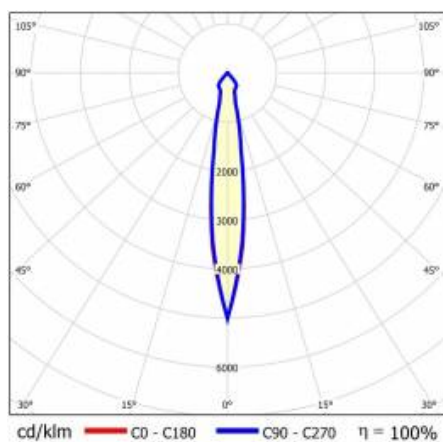

TIUNNE PLUS 200 900LM 840 15D ČERNÁ IP65/IP20 REFLECTOR W 8W

PODROBNÁ PRODUKTOVÁ KARTA

TABULKA TECHNICKÝCH PARAMETRŮ

Index:	913792	Materiál optiky:	hliník
EAN:	5905963913792	Optika:	reflector W
Zdroj světla:	CO B	Materiál karoserie:	hliník
Jmenovitý výkon svítidla [W]:	8	Barva těla:	bílý
Světelný tok svítidla [lm]:	900	Materiál prstenu:	hliník
Uwagi:	W- bílá matná	Barva prstenu:	Černá
Světelná účinnost svítidla [lm/W]:	113	Rozměry (V/Š/H/V) [mm]:	ø215/110
Energetická třída:	E	Instalační rozměry [mm]:	200
Třída ochrany:	II	Stupeň těsnosti:	IP65/IP20
Teplota barvy [K]:	4000	Montážní verze:	zapuštěné
Index podání barev (Ra):	>80	Provozní teplota [°C]:	35
SDCM:	3	Čistá hmotnost [kg]:	0.550
Úhel osvětlení [°]:	15	Typ kategorie:	downlight
Přepětová ochrana [kV].:	1	Záruka [roky]:	5
Materiál difuzoru:	PC	Certifikát CE:	469/2023
Typ difuzoru:	průhledný	Manuál:	Download PDF

SVĚTELNÁ KŘIVKA

Datum vytvoření karty: 23 říjen 2024

Výrobce si vyhrazuje právo na změny v průběhu zdokonalování výrobku a na konstrukční změny nebo modernizaci prezentovaného výrobku. Svítidlo splňuje požadavky směrnice EU ROHS 2001/65/EU. Produktový list není obchodní nabídkou. *Tolerance parametrů je +/- 10%.

Tento produkt podléhá pravidlům recyklace elektrické a elektronické zařízení

Certifikát CE - č.: 469/2023

Lena Lighting S.A.
ul. Kórnicka 52, 63-000 Środa Wielkopolska
tel. +48 61 28 60 333 (Pn-Pt, 8-16), e-mail: hello@lenalighting.pl, www.lenalighting.pl