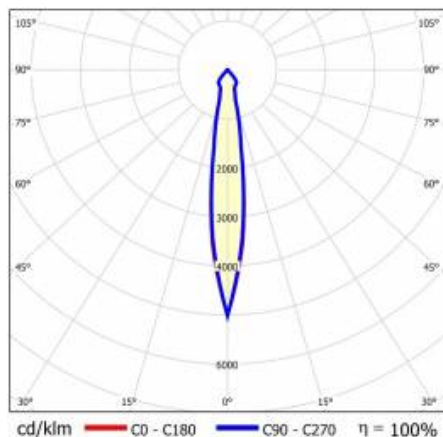

TIUNNE PLUS 200 3350LM 840 DALI 15D BÍLÁ IP65/IP20 REFLECTOR W 36W

PODROBNÁ PRODUKTOVÁ KARTA

TABULKA TECHNICKÝCH PARAMETRŮ

Index:	913785	Optika:	reflector W
EAN:	5905963913785	Materiál karoserie:	hliník
Zdroj světla:	CO B	Barva těla:	bílý
Jmenovitý výkon svítidla [W]:	36	Materiál prstenu:	hliník
Světelný tok svítidla [lm]:	3350	Barva prstenu:	bílý
Uwagi:	W- bílá matná	Rozměry (V/Š/H/V) [mm]:	ø215/110
Světelná účinnost svítidla [lm/W]:	94	Instalační rozměry [mm]:	200
Energetická třída:	E	Stupeň těsnosti:	IP65/IP20
Třída ochrany:	II	Montážní verze:	zapuštěné
Teplota barvy [K]:	4000	Provozní teplota [°C]:	35
Index podání barev (Ra):	>80	DIMM DALI:	ano
SDCM:	3	Čistá hmotnost [kg]:	0.550
Úhel osvětlení [°]:	15	Typ kategorie:	downlight
Přepětová ochrana [kV].:	1	Záruka [roky]:	5
Materiál difuzoru:	PC	Certifikát CE:	469/2023
Typ difuzoru:	průhledný	Manuál:	Download PDF
Materiál optiky:	hliník		

SVĚTELNÁ KŘIVKA

Datum vytvoření karty: 25 březen 2024

Výrobce si vyhrazuje právo na změny v průběhu zdokonalování výrobku a na konstrukční změny nebo modernizaci prezentovaného výrobku. Svítidlo splňuje požadavky směrnice EU ROHS 2001/65/EU. Produktový list není obchodní nabídkou. *Tolerance parametrů je +/- 10%.

Tento produkt podléhá pravidlům recyklace elektrické a elektronické zařízení

Certifikát CE - č.: 469/2023

Lena Lighting S.A.
ul. Kórnicka 52, 63-000 Środa Wielkopolska
tel. +48 61 28 60 333 (Pn-Pt, 8-16), e-mail: hello@lenalighting.pl, www.lenalighting.pl