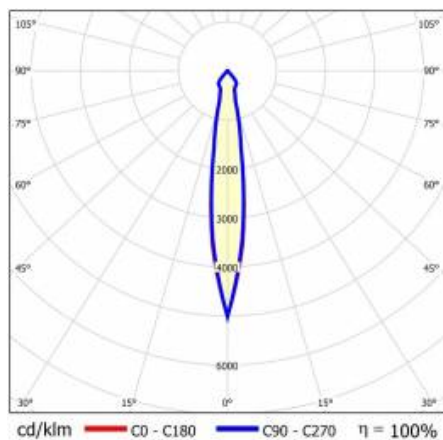

TIUNNE PLUS 200 3350LM 840 15D BÍLÁ IP65/IP20 REFLECTOR W 36W

PODROBNÁ PRODUKTOVÁ KARTA

TABULKA TECHNICKÝCH PARAMETRŮ

Index:	913778	Materiál optiky:	hliník
EAN:	5905963913778	Optika:	reflector W
Zdroj světla:	CO B	Materiál karoserie:	hliník
Jmenovitý výkon svítidla [W]:	36	Barva těla:	bílý
Světelný tok svítidla [lm]:	3350	Materiál prstenu:	hliník
Uwagi:	W- bílá matná	Barva prstenu:	bílý
Světelná účinnost svítidla [lm/W]:	94	Rozměry (V/Š/H/V) [mm]:	ø215/110
Energetická třída:	E	Instalační rozměry [mm]:	200
Třída ochrany:	II	Stupeň těsnosti:	IP65/IP20
Teplota barvy [K]:	4000	Montážní verze:	zapuštěné
Index podání barev (Ra):	>80	Provozní teplota [°C]:	35
SDCM:	3	Čistá hmotnost [kg]:	0.550
Úhel osvětlení [°]:	15	Typ kategorie:	downlight
Přepětová ochrana [kV]:	1	Záruka [roky]:	5
Materiál difuzoru:	PC	Certifikát CE:	469/2023
Typ difuzoru:	průhledný	Manuál:	Download PDF

SVĚTELNÁ KŘIVKA

Datum vytvoření karty: 25 březen 2024

Výrobce si vyhrazuje právo na změny v průběhu zdokonalování výrobku a na konstrukční změny nebo modernizaci prezentovaného výrobku. Svítidlo splňuje požadavky směrnice EU ROHS 2001/65/EU. Produktový list není obchodní nabídkou. *Tolerance parametrů je +/- 10%.

Tento produkt podléhá pravidlům recyklace elektrické a elektronické zařízení

Certifikát CE - č.: 469/2023

Lena Lighting S.A.
ul. Kórnicka 52, 63-000 Środa Wielkopolska
tel. +48 61 28 60 333 (Pn-Pt, 8-16), e-mail: hello@lenalighting.pl, www.lenalighting.pl