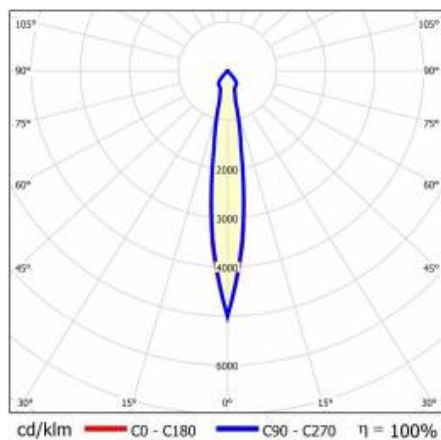

TIUNNE PLUS 200 3350LM 840 15D BÍLÁ IP65/IP20 REFLECTOR W 36W

PODROBNÁ PRODUKTOVÁ KARTA

TABULKA TECHNICKÝCH PARAMETRŮ

Index:	913778	Materiál optiky:	hliník
EAN:	5905963913778	Optika:	reflector W
Zdroj světla:	CO B	Materiál karoserie:	hliník
Jmenovitý výkon svítidla [W]:	36	Barva těla:	bílý
Světelný tok svítidla [lm]:	3350	Materiál prstenu:	hliník
Uwagi:	W- bílá matná	Barva prstenu:	bílý
Světelná účinnost svítidla [lm/W]:	94	Rozměry (V/Š/H/V) [mm]:	ø215/110
Energetická třída:	E	Instalační rozměry [mm]:	200
Třída ochrany:	II	Stupeň těsnosti:	IP65/IP20
Teplota barvy [K]:	4000	Montážní verze:	zapuštěné
Index podání barev (Ra):	>80	Provozní teplota [°C]:	35
SDCM:	3	Čistá hmotnost [kg]:	0.550
Úhel osvětlení [°]:	15	Typ kategorie:	downlight
Přepětová ochrana [kV].:	1	Záruka [roky]:	5
Materiál difuzoru:	PC	Certifikát CE:	469/2023
Typ difuzoru:	průhledný	Manuál:	Download PDF

SVĚTELNÁ KŘIVKA

Datum vytvoření karty: 23 říjen 2024

Výrobce si vyhrazuje právo na změny v průběhu zdokonalování výrobku a na konstrukční změny nebo modernizaci prezentovaného výrobku. Svítidlo splňuje požadavky směrnice EU ROHS 2001/65/EU. Produktový list není obchodní nabídkou. *Tolerance parametrů je +/- 10%.

Tento produkt podléhá pravidlům recyklace elektrické a elektronické zařízení

Certifikát CE - č.: 469/2023

Lena Lighting S.A.
ul. Kórnicka 52, 63-000 Środa Wielkopolska
tel. +48 61 28 60 333 (Pn-Pt, 8-16), e-mail: hello@lenalighting.pl, www.lenalighting.pl