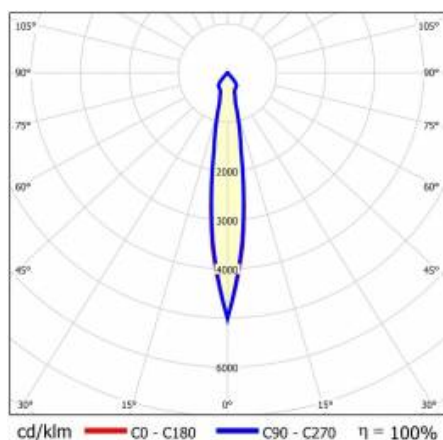

TIUNNE PLUS 200 2100LM 840 15D BÍLÁ IP65/IP20 REFLECTOR W 20W

PODROBNÁ PRODUKTOVÁ KARTA

TABULKA TECHNICKÝCH PARAMETRŮ

Index:	913747	Materiál optiky:	hliník
EAN:	5905963913747	Optika:	reflector W
Zdroj světla:	CO B	Materiál karoserie:	hliník
Jmenovitý výkon svítidla [W]:	20	Barva těla:	bílý
Světelný tok svítidla [lm]:	2100	Materiál prstenu:	hliník
Uwagi:	W- bílá matná	Barva prstenu:	bílý
Světelná účinnost svítidla [lm/W]:	105	Rozměry (V/Š/H/V) [mm]:	ø215/110
Energetická třída:	E	Instalační rozměry [mm]:	200
Třída ochrany:	II	Stupeň těsnosti:	IP65/IP20
Teplota barvy [K]:	4000	Montážní verze:	zapuštěné
Index podání barev (Ra):	>80	Provozní teplota [°C]:	35
SDCM:	3	Čistá hmotnost [kg]:	0.550
Úhel osvětlení [°]:	15	Typ kategorie:	downlight
Přepětová ochrana [kV].:	1	Záruka [roky]:	5
Materiál difuzoru:	PC	Certifikát CE:	469/2023
Typ difuzoru:	průhledný	Manuál:	Download PDF

SVĚTELNÁ KŘIVKA

Datum vytvoření karty: 25 březen 2024

Výrobce si vyhrazuje právo na změny v průběhu zdokonalování výrobku a na konstrukční změny nebo modernizaci prezentovaného výrobku. Svítidlo splňuje požadavky směrnice EU ROHS 2001/65/EU. Produktový list není obchodní nabídkou. *Tolerance parametrů je +/- 10%.

Tento produkt podléhá pravidlům recyklace elektrické a elektronické zařízení

Certifikát CE - č.: 469/2023

Lena Lighting S.A.
ul. Kórnicka 52, 63-000 Środa Wielkopolska
tel. +48 61 28 60 333 (Pn-Pt, 8-16), e-mail: hello@lenalighting.pl, www.lenalighting.pl