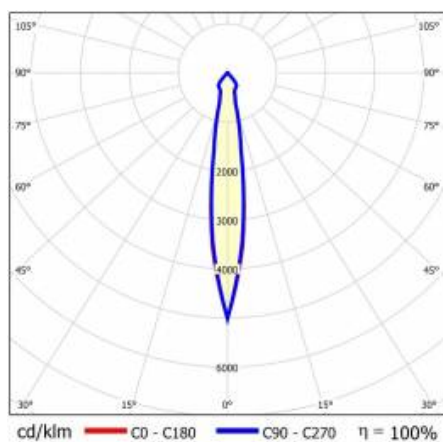

TIUNNE PLUS 200 1550LM 840 15D BÍLÁ IP65/IP20 REFLECTOR W 14W

PODROBNÁ PRODUKTOVÁ KARTA

TABULKA TECHNICKÝCH PARAMETRŮ

Index:	913730	Materiál optiky:	hliník
EAN:	5905963913730	Optika:	reflector W
Zdroj světla:	CO B	Materiál karoserie:	hliník
Jmenovitý výkon svítidla [W]:	14	Barva těla:	bílý
Světelný tok svítidla [lm]:	1550	Materiál prstenu:	hliník
Uwagi:	W- bílá matná	Barva prstenu:	bílý
Světelná účinnost svítidla [lm/W]:	111	Rozměry (V/Š/H/V) [mm]:	ø215/110
Energetická třída:	E	Instalační rozměry [mm]:	200
Třída ochrany:	II	Stupeň těsnosti:	IP65/IP20
Teplota barvy [K]:	4000	Montážní verze:	zapuštěné
Index podání barev (Ra):	>80	Provozní teplota [°C]:	35
SDCM:	3	Čistá hmotnost [kg]:	0.550
Úhel osvětlení [°]:	15	Typ kategorie:	downlight
Přepětová ochrana [kV]:	1	Záruka [roky]:	5
Materiál difuzoru:	PC	Certifikát CE:	469/2023
Typ difuzoru:	průhledný	Manuál:	Download PDF

SVĚTELNÁ KŘIVKA

Datum vytvoření karty: 23 říjen 2024

Výrobce si vyhrazuje právo na změny v průběhu zdokonalování výrobku a na konstrukční změny nebo modernizaci prezentovaného výrobku. Svítidlo splňuje požadavky směrnice EU ROHS 2001/65/EU. Produktový list není obchodní nabídkou. *Tolerance parametrů je +/- 10%.

Tento produkt podléhá pravidlům recyklace elektrické a elektronické zařízení

Certifikát CE - č.: 469/2023

Lena Lighting S.A.
ul. Kórnicka 52, 63-000 Środa Wielkopolska
tel. +48 61 28 60 333 (Pn-Pt, 8-16), e-mail: hello@lenalighting.pl, www.lenalighting.pl