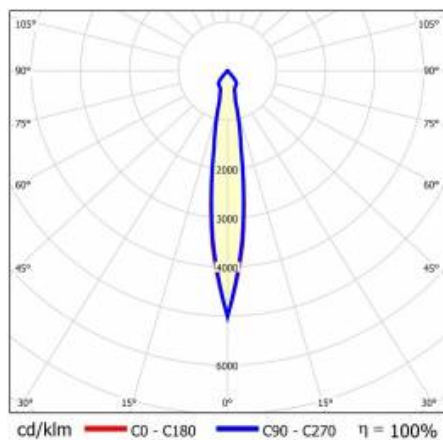

TIUNNE PLUS 200 900LM 840 15D BÍLÁ IP65/IP20 REFLECTOR W 8W

PODROBNÁ PRODUKTOVÁ KARTA

TABULKA TECHNICKÝCH PARAMETRŮ

Index:	913723	Materiál optiky:	hliník
EAN:	5905963913723	Optika:	reflector W
Zdroj světla:	CO B	Materiál karoserie:	hliník
Jmenovitý výkon svítidla [W]:	8	Barva těla:	bílý
Světelný tok svítidla [lm]:	900	Materiál prstenu:	hliník
Uwagi:	W- bílá matná	Barva prstenu:	bílý
Světelná účinnost svítidla [lm/W]:	113	Rozměry (V/Š/H/V) [mm]:	ø215/110
Energetická třída:	E	Instalační rozměry [mm]:	200
Třída ochrany:	II	Stupeň těsnosti:	IP65/IP20
Teplota barvy [K]:	4000	Montážní verze:	zapuštěné
Index podání barev (Ra):	>80	Provozní teplota [°C]:	35
SDCM:	3	Čistá hmotnost [kg]:	0.550
Úhel osvětlení [°]:	15	Typ kategorie:	downlight
Přepětová ochrana [kV]:	1	Záruka [roky]:	5
Materiál difuzoru:	PC	Certifikát CE:	469/2023
Typ difuzoru:	průhledný	Manuál:	Download PDF

SVĚTELNÁ KŘIVKA

Datum vytvoření karty: 23 říjen 2024

Výrobce si vyhrazuje právo na změny v průběhu zdokonalování výrobku a na konstrukční změny nebo modernizaci prezentovaného výrobku. Svítidlo splňuje požadavky směrnice EU ROHS 2001/65/EU. Produktový list není obchodní nabídkou. *Tolerance parametrů je +/- 10%.

Tento produkt podléhá pravidlům recyklace elektrické a elektronické zařízení

Certifikát CE - č.: 469/2023

Lena Lighting S.A.
ul. Kórnicka 52, 63-000 Środa Wielkopolska
tel. +48 61 28 60 333 (Pn-Pt, 8-16), e-mail: hello@lenalighting.pl, www.lenalighting.pl