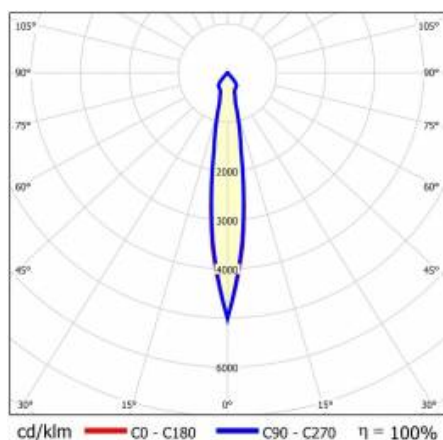

TIUNNE PLUS 200 3250LM 830 15D ČERNÁ IP65/IP20 REFLECTOR W 36W

PODROBNÁ PRODUKTOVÁ KARTA

TABULKA TECHNICKÝCH PARAMETRŮ

Index:	425820	Materiál optiky:	hliník
EAN:	5905963425820	Optika:	reflector W
Zdroj světla:	CO B	Materiál karoserie:	hliník
Jmenovitý výkon svítidla [W]:	36	Barva těla:	bílý
Světelný tok svítidla [lm]:	3250	Materiál prstenu:	hliník
Uwagi:	W- bílá matná	Barva prstenu:	Černá
Světelná účinnost svítidla [lm/W]:	91	Rozměry (V/Š/H/V) [mm]:	ø215/110
Energetická třída:	F	Instalační rozměry [mm]:	200
Třída ochrany:	II	Stupeň těsnosti:	IP65/IP20
Teplota barvy [K]:	3000	Montážní verze:	zapuštěné
Index podání barev (Ra):	>80	Provozní teplota [°C]:	35
SDCM:	3	Čistá hmotnost [kg]:	0.550
Úhel osvětlení [°]:	15	Typ kategorie:	downlight
Přepětová ochrana [kV]:	1	Záruka [roky]:	5
Materiál difuzoru:	PC	Certifikát CE:	469/2023
Typ difuzoru:	průhledný	Manuál:	Download PDF

SVĚTELNÁ KŘIVKA

Datum vytvoření karty: 25 březen 2024

Výrobce si vyhrazuje právo na změny v průběhu zdokonalování výrobku a na konstrukční změny nebo modernizaci prezentovaného výrobku. Svítidlo splňuje požadavky směrnice EU ROHS 2001/65/EU. Produktový list není obchodní nabídkou. *Tolerance parametrů je +/- 10%.

Tento produkt podléhá pravidlům recyklace elektrické a elektronické zařízení

Certifikát CE - č.: 469/2023

Lena Lighting S.A.
ul. Kórnicka 52, 63-000 Środa Wielkopolska
tel. +48 61 28 60 333 (Pn-Pt, 8-16), e-mail: hello@lenalighting.pl, www.lenalighting.pl