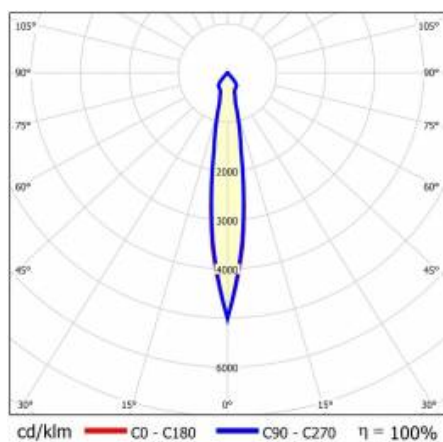

TIUNNE PLUS 200 2700LM 830 15D ČERNÁ IP65/IP20 REFLECTOR W 28W

PODROBNÁ PRODUKTOVÁ KARTA

TABULKA TECHNICKÝCH PARAMETRŮ

Index:	425813	Materiál optiky:	hliník
EAN:	5905963425813	Optika:	reflector W
Zdroj světla:	CO B	Materiál karoserie:	hliník
Jmenovitý výkon svítidla [W]:	28	Barva těla:	bílý
Světelný tok svítidla [lm]:	2700	Materiál prstenu:	hliník
Uwagi:	W- bílá matná	Barva prstenu:	Černá
Světelná účinnost svítidla [lm/W]:	97	Rozměry (V/Š/H/V) [mm]:	ø215/110
Energetická třída:	E	Instalační rozměry [mm]:	200
Třída ochrany:	II	Stupeň těsnosti:	IP65/IP20
Teplota barvy [K]:	3000	Montážní verze:	zapuštěné
Index podání barev (Ra):	>80	Provozní teplota [°C]:	35
SDCM:	3	Čistá hmotnost [kg]:	0.550
Úhel osvětlení [°]:	15	Typ kategorie:	downlight
Přepětová ochrana [kV].:	1	Záruka [roky]:	5
Materiál difuzoru:	PC	Certifikát CE:	469/2023
Typ difuzoru:	průhledný	Manuál:	Download PDF

SVĚTELNÁ KŘIVKA

Datum vytvoření karty: 25 březen 2024

Výrobce si vyhrazuje právo na změny v průběhu zdokonalování výrobku a na konstrukční změny nebo modernizaci prezentovaného výrobku. Svítidlo splňuje požadavky směrnice EU ROHS 2001/65/EU. Produktový list není obchodní nabídkou. *Tolerance parametrů je +/- 10%.

Tento produkt podléhá pravidlům recyklace elektrické a elektronické zařízení

Certifikát CE - č.: 469/2023

Lena Lighting S.A.
ul. Kórnicka 52, 63-000 Środa Wielkopolska
tel. +48 61 28 60 333 (Pn-Pt, 8-16), e-mail: hello@lenalighting.pl, www.lenalighting.pl