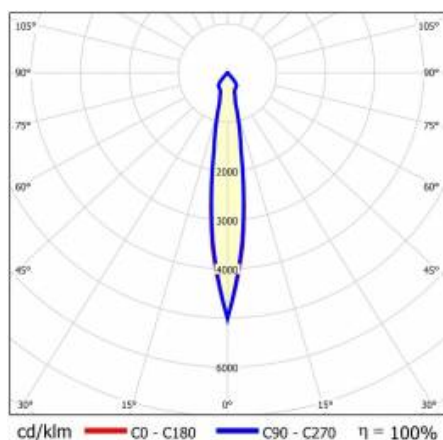

TIUNNE PLUS 200 2400LM 830 15D ČERNÁ IP65/IP20 REFLECTOR W 24W

PODROBNÁ PRODUKTOVÁ KARTA

TABULKA TECHNICKÝCH PARAMETRŮ

Index:	425806	Materiál optiky:	hliník
EAN:	5905963425806	Optika:	reflector W
Zdroj světla:	CO B	Materiál karoserie:	hliník
Jmenovitý výkon svítidla [W]:	24	Barva těla:	bílý
Světelný tok svítidla [lm]:	2400	Materiál prstenu:	hliník
Uwagi:	W- bílá matná	Barva prstenu:	Černá
Světelná účinnost svítidla [lm/W]:	100	Rozměry (V/Š/H/V) [mm]:	ø215/110
Energetická třída:	E	Instalační rozměry [mm]:	200
Třída ochrany:	II	Stupeň těsnosti:	IP65/IP20
Teplota barvy [K]:	3000	Montážní verze:	zapuštěné
Index podání barev (Ra):	>80	Provozní teplota [°C]:	35
SDCM:	3	Čistá hmotnost [kg]:	0.550
Úhel osvětlení [°]:	15	Typ kategorie:	downlight
Přepětová ochrana [kV]:	1	Záruka [roky]:	5
Materiál difuzoru:	PC	Certifikát CE:	469/2023
Typ difuzoru:	průhledný	Manuál:	Download PDF

SVĚTELNÁ KŘIVKA

Datum vytvoření karty: 23 říjen 2024

Výrobce si vyhrazuje právo na změny v průběhu zdokonalování výrobku a na konstrukční změny nebo modernizaci prezentovaného výrobku. Svítidlo splňuje požadavky směrnice EU ROHS 2001/65/EU. Produktový list není obchodní nabídkou. *Tolerance parametrů je +/- 10%.

Tento produkt podléhá pravidlům recyklace elektrické a elektronické zařízení

Certifikát CE - č.: 469/2023

Lena Lighting S.A.
ul. Kórnicka 52, 63-000 Środa Wielkopolska
tel. +48 61 28 60 333 (Pn-Pt, 8-16), e-mail: hello@lenalighting.pl, www.lenalighting.pl

Boční 2/2