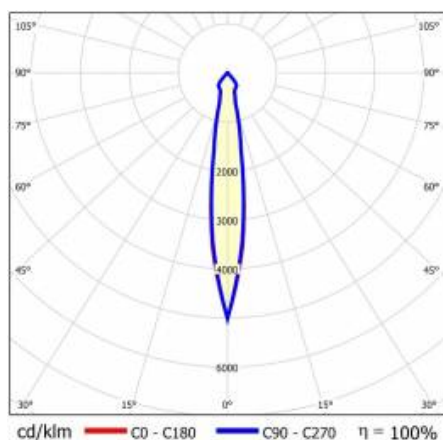

TIUNNE PLUS 200 1500LM 830 15D ČERNÁ IP65/IP20 REFLECTOR W 14W

PODROBNÁ PRODUKTOVÁ KARTA

TABULKA TECHNICKÝCH PARAMETRŮ

Index:	425783	Materiál optiky:	hliník
EAN:	5905963425783	Optika:	reflector W
Zdroj světla:	CO B	Materiál karoserie:	hliník
Jmenovitý výkon svítidla [W]:	14	Barva těla:	bílý
Světelný tok svítidla [lm]:	1500	Materiál prstenu:	hliník
Uwagi:	W- bílá matná	Barva prstenu:	Černá
Světelná účinnost svítidla [lm/W]:	108	Rozměry (V/Š/H/V) [mm]:	ø215/110
Energetická třída:	E	Instalační rozměry [mm]:	200
Třída ochrany:	II	Stupeň těsnosti:	IP65/IP20
Teplota barvy [K]:	3000	Montážní verze:	zapuštěné
Index podání barev (Ra):	>80	Provozní teplota [°C]:	35
SDCM:	3	Čistá hmotnost [kg]:	0.550
Úhel osvětlení [°]:	15	Typ kategorie:	downlight
Přepětová ochrana [kV].:	1	Záruka [roky]:	5
Materiál difuzoru:	PC	Certifikát CE:	469/2023
Typ difuzoru:	průhledný	Manuál:	Download PDF

SVĚTELNÁ KŘIVKA

Datum vytvoření karty: 23 říjen 2024

Výrobce si vyhrazuje právo na změny v průběhu zdokonalování výrobku a na konstrukční změny nebo modernizaci prezentovaného výrobku. Svítidlo splňuje požadavky směrnice EU ROHS 2001/65/EU. Produktový list není obchodní nabídkou. *Tolerance parametrů je +/- 10%.

Tento produkt podléhá pravidlům recyklace elektrické a elektronické zařízení

Certifikát CE - č.: 469/2023

Lena Lighting S.A.
ul. Kórnicka 52, 63-000 Środa Wielkopolska
tel. +48 61 28 60 333 (Pn-Pt, 8-16), e-mail: hello@lenalighting.pl, www.lenalighting.pl