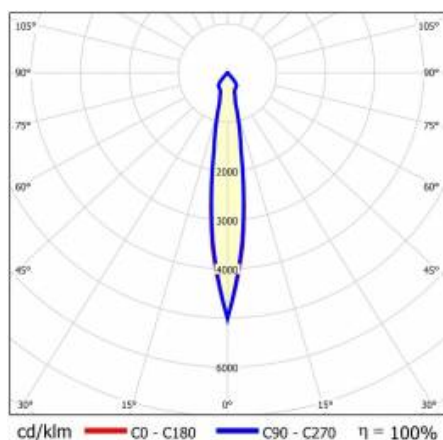

TIUNNE PLUS 200 850LM 830 15D ČERNÁ IP65/IP20 REFLECTOR W 8W

PODROBNÁ PRODUKTOVÁ KARTA

TABULKA TECHNICKÝCH PARAMETRŮ

Index:	425776	Materiál optiky:	hliník
EAN:	5905963425776	Optika:	reflector W
Zdroj světla:	CO B	Materiál karoserie:	hliník
Jmenovitý výkon svítidla [W]:	8	Barva těla:	bílý
Světelný tok svítidla [lm]:	850	Materiál prstenu:	hliník
Uwagi:	W- bílá matná	Barva prstenu:	Černá
Světelná účinnost svítidla [lm/W]:	107	Rozměry (V/Š/H/V) [mm]:	ø215/110
Energetická třída:	E	Instalační rozměry [mm]:	200
Třída ochrany:	II	Stupeň těsnosti:	IP65/IP20
Teplota barvy [K]:	3000	Montážní verze:	zapuštěné
Index podání barev (Ra):	>80	Provozní teplota [°C]:	35
SDCM:	3	Čistá hmotnost [kg]:	0.550
Úhel osvětlení [°]:	15	Typ kategorie:	downlight
Přepětová ochrana [kV]:	1	Záruka [roky]:	5
Materiál difuzoru:	PC	Certifikát CE:	469/2023
Typ difuzoru:	průhledný	Manuál:	Download PDF

SVĚTELNÁ KŘIVKA

Datum vytvoření karty: 23 říjen 2024

Výrobce si vyhrazuje právo na změny v průběhu zdokonalování výrobku a na konstrukční změny nebo modernizaci prezentovaného výrobku. Svítidlo splňuje požadavky směrnice EU ROHS 2001/65/EU. Produktový list není obchodní nabídkou. *Tolerance parametrů je +/- 10%.

Tento produkt podléhá pravidlům recyklace elektrické a elektronické zařízení

Certifikát CE - č.: 469/2023

Lena Lighting S.A.
ul. Kórnicka 52, 63-000 Środa Wielkopolska
tel. +48 61 28 60 333 (Pn-Pt, 8-16), e-mail: hello@lenalighting.pl, www.lenalighting.pl