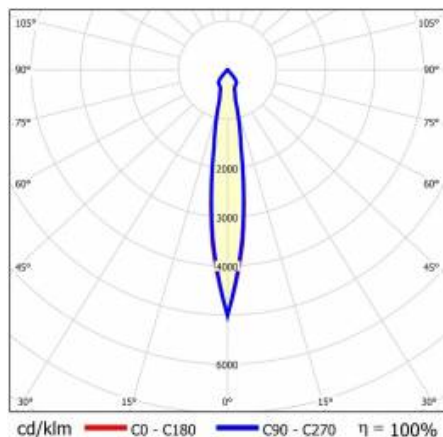

TIUNNE PLUS 200 3250LM 830 DALI 15D BÍLÁ IP65/IP20 REFLECTOR W 36W

PODROBNÁ PRODUKTOVÁ KARTA

TABULKA TECHNICKÝCH PARAMETRŮ

Index:	425769	Optika:	reflector W
EAN:	5905963425769	Materiál karoserie:	hliník
Zdroj světla:	CO B	Barva těla:	bílý
Jmenovitý výkon svítidla [W]:	36	Materiál prstenu:	hliník
Světelný tok svítidla [lm]:	3250	Barva prstenu:	bílý
Uwagi:	W- bílá matná	Rozměry (V/Š/H/V) [mm]:	ø215/110
Světelná účinnost svítidla [lm/W]:	91	Instalační rozměry [mm]:	200
Energetická třída:	F	Stupeň těsnosti:	IP65/IP20
Třída ochrany:	II	Montážní verze:	zapuštěné
Teplota barvy [K]:	3000	Provozní teplota [°C]:	35
Index podání barev (Ra):	>80	DIMM DALI:	ano
SDCM:	3	Čistá hmotnost [kg]:	0.550
Úhel osvětlení [°]:	15	Typ kategorie:	downlight
Přepětová ochrana [kV].:	1	Záruka [roky]:	5
Materiál difuzoru:	PC	Certifikát CE:	469/2023
Typ difuzoru:	průhledný	Manuál:	Download PDF
Materiál optiky:	hliník		

SVĚTELNÁ KŘIVKA

Datum vytvoření karty: 25 březen 2024

Výrobce si vyhrazuje právo na změny v průběhu zdokonalování výrobku a na konstrukční změny nebo modernizaci prezentovaného výrobku. Svítidlo splňuje požadavky směrnice EU ROHS 2001/65/EU. Produktový list není obchodní nabídkou. *Tolerance parametrů je +/- 10%.

Tento produkt podléhá pravidlům recyklace elektrické a elektronické zařízení

Certifikát CE - č.: 469/2023

Lena Lighting S.A.
ul. Kórnicka 52, 63-000 Środa Wielkopolska
tel. +48 61 28 60 333 (Pn-Pt, 8-16), e-mail: hello@lenalighting.pl, www.lenalighting.pl