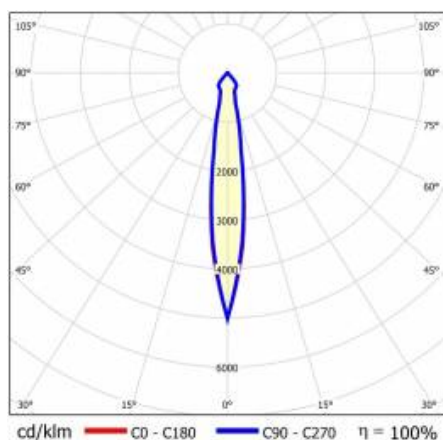

TIUNNE PLUS 200 2700LM 830 15D BÍLÁ IP65/IP20 REFLECTOR W 28W

PODROBNÁ PRODUKTOVÁ KARTA

TABULKA TECHNICKÝCH PARAMETRŮ

Index:	425745	Materiál optiky:	hliník
EAN:	5905963425745	Optika:	reflector W
Zdroj světla:	CO B	Materiál karoserie:	hliník
Jmenovitý výkon svítidla [W]:	28	Barva těla:	bílý
Světelný tok svítidla [lm]:	2700	Materiál prstenu:	hliník
Uwagi:	W- bílá matná	Barva prstenu:	bílý
Světelná účinnost svítidla [lm/W]:	97	Rozměry (V/Š/H/V) [mm]:	ø215/110
Energetická třída:	E	Instalační rozměry [mm]:	200
Třída ochrany:	II	Stupeň těsnosti:	IP65/IP20
Teplota barvy [K]:	3000	Montážní verze:	zapuštěné
Index podání barev (Ra):	>80	Provozní teplota [°C]:	35
SDCM:	3	Čistá hmotnost [kg]:	0.550
Úhel osvětlení [°]:	15	Typ kategorie:	downlight
Přepětová ochrana [kV].:	1	Záruka [roky]:	5
Materiál difuzoru:	PC	Certifikát CE:	469/2023
Typ difuzoru:	průhledný	Manuál:	Download PDF

SVĚTELNÁ KŘIVKA

Datum vytvoření karty: 23 říjen 2024

Výrobce si vyhrazuje právo na změny v průběhu zdokonalování výrobku a na konstrukční změny nebo modernizaci prezentovaného výrobku. Svítidlo splňuje požadavky směrnice EU ROHS 2001/65/EU. Produktový list není obchodní nabídkou. *Tolerance parametrů je +/- 10%.

Tento produkt podléhá pravidlům recyklace elektrické a elektronické zařízení

Certifikát CE - č.: 469/2023

Lena Lighting S.A.
ul. Kórnicka 52, 63-000 Środa Wielkopolska
tel. +48 61 28 60 333 (Pn-Pt, 8-16), e-mail: hello@lenalighting.pl, www.lenalighting.pl