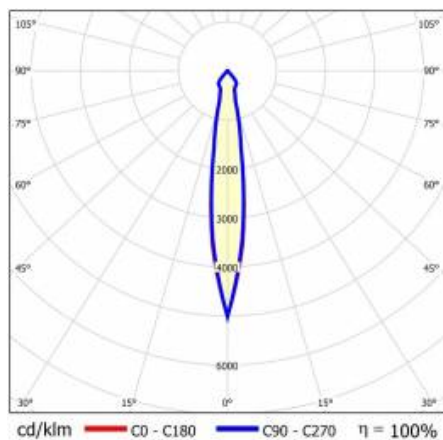

TIUNNE PLUS 200 2050LM 830 15D BÍLÁ IP65/IP20 REFLECTOR W 20W

PODROBNÁ PRODUKTOVÁ KARTA

TABULKA TECHNICKÝCH PARAMETRŮ

Index:	425721	Materiál optiky:	hliník
EAN:	5905963425721	Optika:	reflector W
Zdroj světla:	CO B	Materiál karoserie:	hliník
Jmenovitý výkon svítidla [W]:	20	Barva těla:	bílý
Světelný tok svítidla [lm]:	2050	Materiál prstenu:	hliník
Uwagi:	W- bílá matná	Barva prstenu:	bílý
Světelná účinnost svítidla [lm/W]:	103	Rozměry (V/Š/H/V) [mm]:	ø215/110
Energetická třída:	E	Instalační rozměry [mm]:	200
Třída ochrany:	II	Stupeň těsnosti:	IP65/IP20
Teplota barvy [K]:	3000	Montážní verze:	zapuštěné
Index podání barev (Ra):	>80	Provozní teplota [°C]:	35
SDCM:	3	Čistá hmotnost [kg]:	0.550
Úhel osvětlení [°]:	15	Typ kategorie:	downlight
Přepětová ochrana [kV]:	1	Záruka [roky]:	5
Materiál difuzoru:	PC	Certifikát CE:	469/2023
Typ difuzoru:	průhledný	Manuál:	Download PDF

SVĚTELNÁ KŘIVKA

Datum vytvoření karty: 25 březen 2024

Výrobce si vyhrazuje právo na změny v průběhu zdokonalování výrobku a na konstrukční změny nebo modernizaci prezentovaného výrobku. Svítidlo splňuje požadavky směrnice EU ROHS 2001/65/EU. Produktový list není obchodní nabídkou. *Tolerance parametrů je +/- 10%.

Tento produkt podléhá pravidlům recyklace elektrické a elektronické zařízení

Certifikát CE - č.: 469/2023

Lena Lighting S.A.
ul. Kórnicka 52, 63-000 Środa Wielkopolska
tel. +48 61 28 60 333 (Pn-Pt, 8-16), e-mail: hello@lenalighting.pl, www.lenalighting.pl