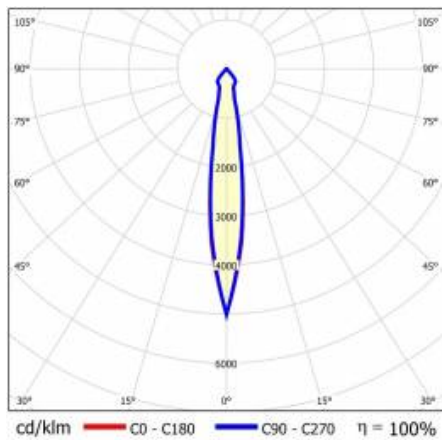

TIUNNE PLUS 200 1500LM 830 15D BÍLÁ IP65/IP20 REFLECTOR W 14W

PODROBNÁ PRODUKTOVÁ KARTA

TABULKA TECHNICKÝCH PARAMETRŮ

Index:	425714	Materiál optiky:	hliník
EAN:	5905963425714	Optika:	reflector W
Zdroj světla:	CO B	Materiál karoserie:	hliník
Jmenovitý výkon svítidla [W]:	14	Barva těla:	bílý
Světelný tok svítidla [lm]:	1500	Materiál prstenu:	hliník
Uwagi:	W- bílá matná	Barva prstenu:	bílý
Světelná účinnost svítidla [lm/W]:	108	Rozměry (V/Š/H/V) [mm]:	ø215/110
Energetická třída:	E	Instalační rozměry [mm]:	200
Třída ochrany:	II	Stupeň těsnosti:	IP65/IP20
Teplota barvy [K]:	3000	Montážní verze:	zapuštěné
Index podání barev (Ra):	>80	Provozní teplota [°C]:	35
SDCM:	3	Čistá hmotnost [kg]:	0.550
Úhel osvětlení [°]:	15	Typ kategorie:	downlight
Přepětová ochrana [kV]:	1	Záruka [roky]:	5
Materiál difuzoru:	PC	Certifikát CE:	469/2023
Typ difuzoru:	průhledný	Manuál:	Download PDF

SVĚTELNÁ KŘIVKA

Datum vytvoření karty: 25 březen 2024

Výrobce si vyhrazuje právo na změny v průběhu zdokonalování výroby a na konstrukční změny nebo modernizaci prezentovaného výrobku. Svítidlo splňuje požadavky směrnice EU ROHS 2001/65/EU. Produktový list není obchodní nabídkou. *Tolerance parametrů je +/- 10%.

Tento produkt podléhá pravidlům recyklace elektrické a elektronické zařízení

Certifikát CE - č.: 469/2023

Lena Lighting S.A.
ul. Kórnicka 52, 63-000 Środa Wielkopolska
tel. +48 61 28 60 333 (Pn-Pt, 8-16), e-mail: hello@lenalighting.pl, www.lenalighting.pl