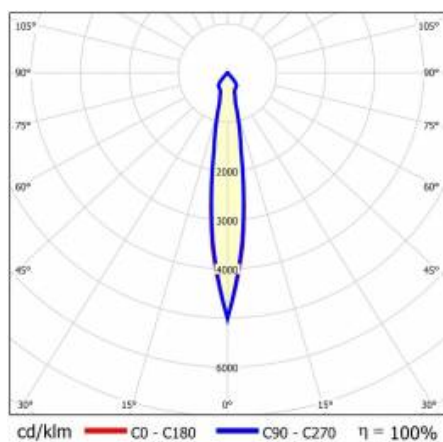

TIUNNE PLUS 200 850LM 830 15D BÍLÁ IP65/IP20 REFLECTOR W 8W

PODROBNÁ PRODUKTOVÁ KARTA

TABULKA TECHNICKÝCH PARAMETRŮ

Index:	425707	Materiál optiky:	hliník
EAN:	5905963425707	Optika:	reflector W
Zdroj světla:	CO B	Materiál karoserie:	hliník
Jmenovitý výkon svítidla [W]:	8	Barva těla:	bílý
Světelný tok svítidla [lm]:	850	Materiál prstenu:	hliník
Uwagi:	W- bílá matná	Barva prstenu:	bílý
Světelná účinnost svítidla [lm/W]:	107	Rozměry (V/Š/H/V) [mm]:	ø215/110
Energetická třída:	E	Instalační rozměry [mm]:	200
Třída ochrany:	II	Stupeň těsnosti:	IP65/IP20
Teplota barvy [K]:	3000	Montážní verze:	zapuštěné
Index podání barev (Ra):	>80	Provozní teplota [°C]:	35
SDCM:	3	Čistá hmotnost [kg]:	0.550
Úhel osvětlení [°]:	15	Typ kategorie:	downlight
Přepětová ochrana [kV]:	1	Záruka [roky]:	5
Materiál difuzoru:	PC	Certifikát CE:	469/2023
Typ difuzoru:	průhledný	Manuál:	Download PDF

SVĚTELNÁ KŘIVKA

Datum vytvoření karty: 23 říjen 2024

Výrobce si vyhrazuje právo na změny v průběhu zdokonalování výrobku a na konstrukční změny nebo modernizaci prezentovaného výrobku. Svítidlo splňuje požadavky směrnice EU ROHS 2001/65/EU. Produktový list není obchodní nabídkou. *Tolerance parametrů je +/- 10%.

Tento produkt podléhá pravidlům recyklace elektrické a elektronické zařízení

Certifikát CE - č.: 469/2023

Lena Lighting S.A.
ul. Kórnicka 52, 63-000 Środa Wielkopolska
tel. +48 61 28 60 333 (Pn-Pt, 8-16), e-mail: hello@lenalighting.pl, www.lenalighting.pl