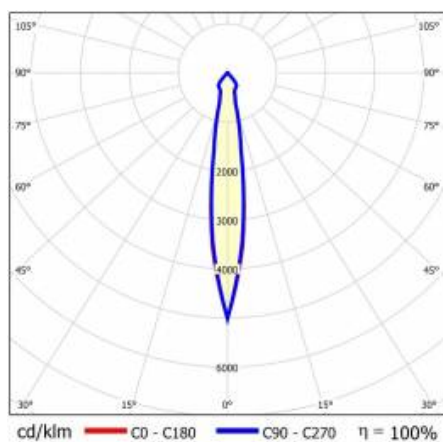

TIUNNE PLUS 200 2400LM 830 15D BÍLÁ IP65/IP20 REFLECTOR GS 24W

PODROBNÁ PRODUKTOVÁ KARTA

TABULKA TECHNICKÝCH PARAMETRŮ

Index:	425455	Materiál optiky:	hliník
EAN:	5905963425455	Optika:	reflector GS
Zdroj světla:	CO B	Materiál karosérie:	hliník
Jmenovitý výkon svítidla [W]:	24	Barva těla:	bílý
Světelný tok svítidla [lm]:	2400	Materiál prstenu:	hliník
Uwagi:	GS - stříbrný lesk	Barva prstenu:	bílý
Světelná účinnost svítidla [lm/W]:	100	Rozměry (V/Š/H/V) [mm]:	ø215/110
Energetická třída:	E	Instalační rozměry [mm]:	200
Třída ochrany:	II	Stupeň těsnosti:	IP65/IP20
Teplota barvy [K]:	3000	Montážní verze:	zapuštěné
Index podání barev (Ra):	>80	Provozní teplota [°C]:	35
SDCM:	3	Čistá hmotnost [kg]:	0.550
Úhel osvětlení [°]:	15	Typ kategorie:	downlight
Přepětová ochrana [kV].:	1	Záruka [roky]:	5
Materiál difuzoru:	PC	Certifikát CE:	469/2023
Typ difuzoru:	průhledný	Manuál:	Download PDF

SVĚTELNÁ KŘIVKA

Datum vytvoření karty: 23 říjen 2024

Výrobce si vyhrazuje právo na změny v průběhu zdokonalování výrobku a na konstrukční změny nebo modernizaci prezentovaného výrobku. Svítidlo splňuje požadavky směrnice EU ROHS 2001/65/EU. Produktový list není obchodní nabídkou. *Tolerance parametrů je +/- 10%.

Tento produkt podléhá pravidlům recyklace elektrické a elektronické zařízení

Certifikát CE - č.: 469/2023

Lena Lighting S.A.
ul. Kórnicka 52, 63-000 Środa Wielkopolska
tel. +48 61 28 60 333 (Pn-Pt, 8-16), e-mail: hello@lenalighting.pl, www.lenalighting.pl