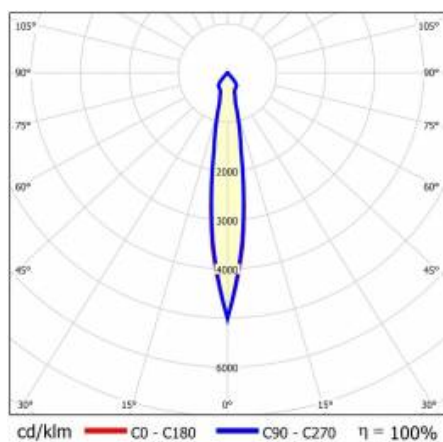

TIUNNE PLUS 200 850LM 830 15D BÍLÁ IP65/IP20 REFLECTOR GS 8W

PODROBNÁ PRODUKTOVÁ KARTA

TABULKA TECHNICKÝCH PARAMETRŮ

Index:	425424	Materiál optiky:	hliník
EAN:	5905963425424	Optika:	reflector GS
Zdroj světla:	CO B	Materiál karoserie:	hliník
Jmenovitý výkon svítidla [W]:	8	Barva těla:	bílý
Světelný tok svítidla [lm]:	850	Materiál prstenu:	hliník
Uwagi:	GS - stříbrný lesk	Barva prstenu:	bílý
Světelná účinnost svítidla [lm/W]:	107	Rozměry (V/Š/H/V) [mm]:	ø215/110
Energetická třída:	E	Instalační rozměry [mm]:	200
Třída ochrany:	II	Stupeň těsnosti:	IP65/IP20
Teplota barvy [K]:	3000	Montážní verze:	zapuštěné
Index podání barev (Ra):	>80	Provozní teplota [°C]:	35
SDCM:	3	Čistá hmotnost [kg]:	0.550
Úhel osvětlení [°]:	15	Typ kategorie:	downlight
Přepětová ochrana [kV].:	1	Záruka [roky]:	5
Materiál difuzoru:	PC	Certifikát CE:	469/2023
Typ difuzoru:	průhledný	Manuál:	Download PDF

SVĚTELNÁ KŘIVKA

Datum vytvoření karty: 23 říjen 2024

Výrobce si vyhrazuje právo na změny v průběhu zdokonalování výrobku a na konstrukční změny nebo modernizaci prezentovaného výrobku. Svítidlo splňuje požadavky směrnice EU ROHS 2001/65/EU. Produktový list není obchodní nabídkou. *Tolerance parametrů je +/- 10%.

Tento produkt podléhá pravidlům recyklace elektrické a elektronické zařízení

Certifikát CE - č.: 469/2023

Lena Lighting S.A.
ul. Kórnicka 52, 63-000 Środa Wielkopolska
tel. +48 61 28 60 333 (Pn-Pt, 8-16), e-mail: hello@lenalighting.pl, www.lenalighting.pl