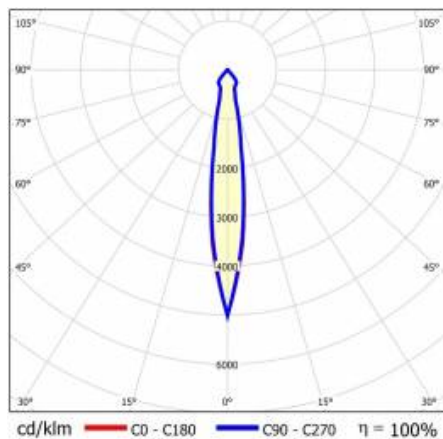

TIUNNE PLUS 200 3250LM 830 DALI 15D ČERNÁ IP65/IP20 REFLECTOR S 36W

PODROBNÁ PRODUKTOVÁ KARTA

TABULKA TECHNICKÝCH PARAMETRŮ

Index:	425271	Optika:	reflector S
EAN:	5905963425271	Materiál karoserie:	hliník
Zdroj světla:	CO B	Barva těla:	bílý
Jmenovitý výkon svítidla [W]:	36	Materiál prstenu:	hliník
Světelný tok svítidla [lm]:	3250	Barva prstenu:	Černá
Uwagi:	S- stříbrná matná	Rozměry (V/Š/H/V) [mm]:	ø215/110
Světelná účinnost svítidla [lm/W]:	91	Instalační rozměry [mm]:	200
Energetická třída:	F	Stupeň těsnosti:	IP65/IP20
Třída ochrany:	II	Montážní verze:	zapuštěné
Teplota barvy [K]:	3000	Provozní teplota [°C]:	35
Index podání barev (Ra):	>80	DIMM DALI:	ano
SDCM:	≤ 3	Čistá hmotnost [kg]:	0.550
Úhel osvětlení [°]:	15	Typ kategorie:	downlight
Přepětová ochrana [kV].:	1	Záruka [roky]:	5
Materiál difuzoru:	PC	Certifikát CE:	469/2023
Typ difuzoru:	průhledný	Manuál:	Download PDF
Materiál optiky:	hliník		

SVĚTELNÁ KŘIVKA

Datum vytvoření karty: 23 říjen 2024

Výrobce si vyhrazuje právo na změny v průběhu zdokonalování výrobku a na konstrukční změny nebo modernizaci prezentovaného výrobku. Svítidlo splňuje požadavky směrnice EU ROHS 2001/65/EU. Produktový list není obchodní nabídkou. *Tolerance parametrů je +/- 10%.

Tento produkt podléhá pravidlům recyklace elektrické a elektronické zařízení

Certifikát CE - č.: 469/2023

Lena Lighting S.A.
ul. Kórnicka 52, 63-000 Środa Wielkopolska
tel. +48 61 28 60 333 (Pn-Pt, 8-16), e-mail: hello@lenalighting.pl, www.lenalighting.pl