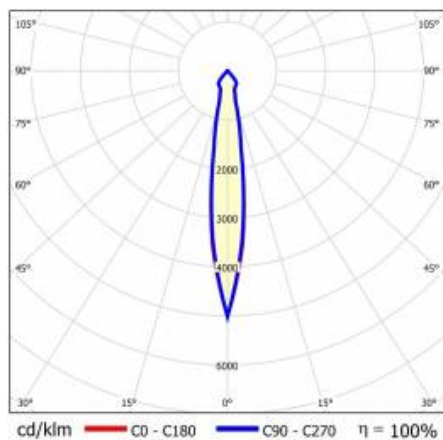

TIUNNE PLUS 200 850LM 830 15D BÍLÁ IP65/IP20 REFLECTOR S 8W

PODROBNÁ PRODUKTOVÁ KARTA

TABULKA TECHNICKÝCH PARAMETRŮ

Index:	425141	Materiál optiky:	hliník
EAN:	5905963425141	Optika:	reflector S
Zdroj světla:	CO B	Materiál karoserie:	hliník
Jmenovitý výkon svítidla [W]:	8	Barva těla:	bílý
Světelný tok svítidla [lm]:	850	Materiál prstenu:	hliník
Uwagi:	S- stříbrná matná	Barva prstenu:	bílý
Světelná účinnost svítidla [lm/W]:	107	Rozměry (V/Š/H/V) [mm]:	ø215/110
Energetická třída:	E	Instalační rozměry [mm]:	200
Třída ochrany:	II	Stupeň těsnosti:	IP65/IP20
Teplota barvy [K]:	3000	Montážní verze:	zapuštěné
Index podání barev (Ra):	>80	Provozní teplota [°C]:	35
SDCM:	≤ 3	Čistá hmotnost [kg]:	0.550
Úhel osvětlení [°]:	15	Typ kategorie:	downlight
Přepětová ochrana [kV]:	1	Záruka [roky]:	5
Materiál difuzoru:	PC	Certifikát CE:	469/2023
Typ difuzoru:	průhledný	Manuál:	Download PDF

SVĚTELNÁ KŘIVKA

Datum vytvoření karty: 23 říjen 2024

Výrobce si vyhrazuje právo na změny v průběhu zdokonalování výrobku a na konstrukční změny nebo modernizaci prezentovaného výrobku. Svítidlo splňuje požadavky směrnice EU ROHS 2001/65/EU. Produktový list není obchodní nabídkou. *Tolerance parametrů je +/- 10%.

Tento produkt podléhá pravidlům recyklace elektrické a elektronické zařízení

Certifikát CE - č.: 469/2023

Lena Lighting S.A.
ul. Kórnicka 52, 63-000 Środa Wielkopolska
tel. +48 61 28 60 333 (Pn-Pt, 8-16), e-mail: hello@lenalighting.pl, www.lenalighting.pl