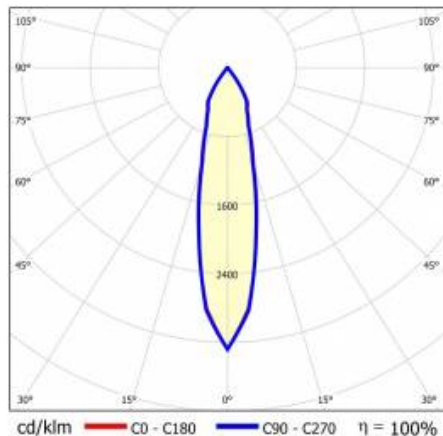

TIUNNE PLUS 90 1070LM 940 DALI 20D ČERNÝ IP65/IP20 REFLEKTOR S 16W

PODROBNÁ PRODUKTOVÁ KARTA

TABULKA TECHNICKÝCH PARAMETRŮ

Index:	416798	Optika:	reflector S
EAN:	5905963416798	Materiál karoserie:	hliník
Zdroj světla:	CO B	Barva těla:	bílý
Jmenovitý výkon svítidla [W]:	16	Materiál prstenu:	hliník
Světelný tok svítidla [lm]:	1070	Barva prstenu:	Černá
Uwagi:	S- stříbrná matná	Rozměry (V/Š/H/V) [mm]:	ø96/73
Světelná účinnost svítidla [lm/W]:	67	Instalační rozměry [mm]:	88
Energetická třída:	G	Stupeň těsnosti:	IP65/IP20
Třída ochrany:	II	Montážní verze:	zapuštěné
Teplota barvy [K]:	4000	DIMM DALI:	ano
Index podání barev (Ra):	>90	Čistá hmotnost [kg]:	0.250
Úhel osvětlení [°]:	15	Typ kategorie:	downlight
Materiál difuzoru:	PC	Záruka [roky]:	5
Typ difuzoru:	průhledný	Certifikát CE:	469/2023
Materiál optiky:	hliník	Manuál:	Download PDF

SVĚTELNÁ KŘIVKA

Datum vytvoření karty: 25 březen 2024

Výrobce si vyhrazuje právo na změny v průběhu zdokonalování výrobku a na konstrukční změny nebo modernizaci prezentovaného výrobku. Svítidlo splňuje požadavky směrnice EU ROHS 2001/65/EU. Produktový list není obchodní nabídkou. *Tolerance parametrů je +/- 10%.

Tento produkt podléhá pravidlům recyklace elektrické a elektronické zařízení

Certifikát CE - č.: 469/2023

Lena Lighting S.A.
ul. Kórnicka 52, 63-000 Środa Wielkopolska
tel. +48 61 28 60 333 (Pn-Pt, 8-16), e-mail: hello@lenalighting.pl, www.lenalighting.pl