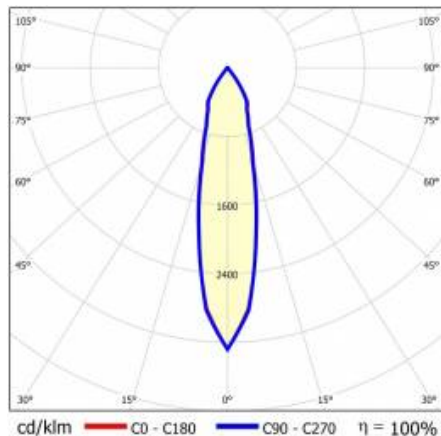

TIUNNE PLUS 90 1070LM 940 DALI 20D ČERNÝ IP65/IP20 REFLEKTOR S 16W

PODROBNÁ PRODUKTOVÁ KARTA

TABULKA TECHNICKÝCH PARAMETRŮ

Index:	416798	Optika:	reflector S
EAN:	5905963416798	Materiál karoserie:	hliník
Zdroj světla:	CO B	Barva těla:	bílý
Jmenovitý výkon svítidla [W]:	16	Materiál prstenu:	hliník
Světelný tok svítidla [lm]:	1070	Barva prstenu:	Černá
Uwagi:	S- stříbrná matná	Rozměry (V/Š/H/V) [mm]:	ø96/73
Světelná účinnost svítidla [lm/W]:	67	Instalační rozměry [mm]:	88
Energetická třída:	G	Stupeň těsnosti:	IP65/IP20
Třída ochrany:	II	Montážní verze:	zapuštěné
Teplota barvy [K]:	4000	DIMM DALI:	ano
Index podání barev (Ra):	>90	Čistá hmotnost [kg]:	0.250
Úhel osvětlení [°]:	15	Typ kategorie:	downlight
Materiál difuzoru:	PC	Záruka [roky]:	5
Typ difuzoru:	průhledný	Certifikát CE:	469/2023
Materiál optiky:	hliník	Manuál:	Download PDF

SVĚTELNÁ KŘIVKA

Datum vytvoření karty: 23 říjen 2024

Výrobce si vyhrazuje právo na změny v průběhu zdokonalování výroby a na konstrukční změny nebo modernizaci prezentovaného výrobku. Svítidlo splňuje požadavky směrnice EU ROHS 2001/65/EU. Produktový list není obchodní nabídkou. *Tolerance parametrů je +/- 10%.

Tento produkt podléhá pravidlům recyklace elektrické a elektronické zařízení

Certifikát CE - č.: 469/2023

Lena Lighting S.A.
ul. Kórnicka 52, 63-000 Środa Wielkopolska
tel. +48 61 28 60 333 (Pn-Pt, 8-16), e-mail: hello@lenalighting.pl, www.lenalighting.pl