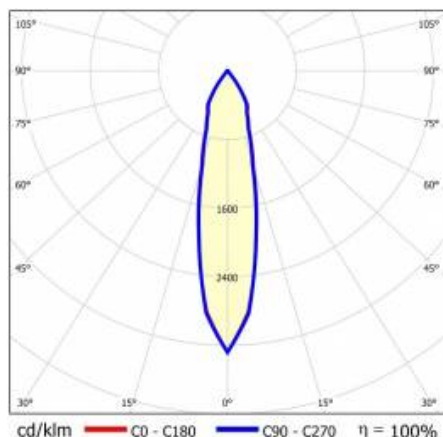

TIUNNE PLUS 90 1070LM 940 20D ČERNÝ IP65/IP20 REFLEKTOR S 16W

PODROBNÁ PRODUKTOVÁ KARTA

TABULKA TECHNICKÝCH PARAMETRŮ

Index:	416781	Optika:	reflector S
EAN:	5905963416781	Materiál karoserie:	hliník
Zdroj světla:	CO B	Barva těla:	bílý
Jmenovitý výkon svítidla [W]:	16	Materiál prstenu:	hliník
Světelný tok svítidla [lm]:	1070	Barva prstenu:	Černá
Uwagi:	S- stříbrná matná	Rozměry (V/Š/H/V) [mm]:	ø96/73
Světelná účinnost svítidla [lm/W]:	67	Instalační rozměry [mm]:	88
Energetická třída:	G	Stupeň těsnosti:	IP65/IP20
Třída ochrany:	II	Montážní verze:	zapuštěné
Teplota barvy [K]:	4000	Čistá hmotnost [kg]:	0.250
Index podání barev (Ra):	>90	Typ kategorie:	downlight
Úhel osvětlení [°]:	15	Záruka [roky]:	5
Materiál difuzoru:	PC	Certifikát CE:	469/2023
Typ difuzoru:	průhledný	Manuál:	Download PDF
Materiál optiky:	hliník		

SVĚTELNÁ KŘIVKA

Datum vytvoření karty: 23 říjen 2024

Výrobce si vyhrazuje právo na změny v průběhu zdokonalování výrobku a na konstrukční změny nebo modernizaci prezentovaného výrobku. Svítidlo splňuje požadavky směrnice EU ROHS 2001/65/EU. Produktový list není obchodní nabídkou. *Tolerance parametrů je +/- 10%.

Tento produkt podléhá pravidlům recyklace elektrické a elektronické zařízení

Certifikát CE - č.: 469/2023

Lena Lighting S.A.
ul. Kórnicka 52, 63-000 Środa Wielkopolska
tel. +48 61 28 60 333 (Pn-Pt, 8-16), e-mail: hello@lenalighting.pl, www.lenalighting.pl