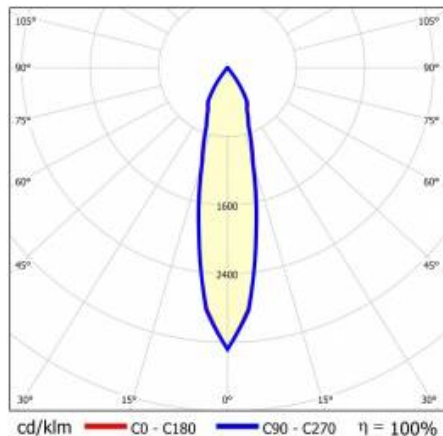

TIUNNE PLUS 90 1070LM 940 20D BÍLÁ IP65/IP20 REFLEKTOR S 16W

PODROBNÁ PRODUKTOVÁ KARTA

TABULKA TECHNICKÝCH PARAMETRŮ

Index:	416736	Optika:	reflector S
EAN:	5905963416736	Materiál karoserie:	hliník
Zdroj světla:	CO B	Barva těla:	bílý
Jmenovitý výkon svítidla [W]:	16	Materiál prstenu:	hliník
Světelný tok svítidla [lm]:	1070	Barva prstenu:	bílý
Uwagi:	S- stříbrná matná	Rozměry (V/Š/H/V) [mm]:	ø96/73
Světelná účinnost svítidla [lm/W]:	67	Instalační rozměry [mm]:	88
Energetická třída:	G	Stupeň těsnosti:	IP65/IP20
Třída ochrany:	II	Montážní verze:	zapuštěné
Teplota barvy [K]:	4000	Čistá hmotnost [kg]:	0.250
Index podání barev (Ra):	>90	Typ kategorie:	downlight
Úhel osvětlení [°]:	15	Záruka [roky]:	5
Materiál difuzoru:	PC	Certifikát CE:	469/2023
Typ difuzoru:	průhledný	Manuál:	Download PDF
Materiál optiky:	hliník		

SVĚTELNÁ KŘIVKA

Datum vytvoření karty: 23 říjen 2024

Výrobce si vyhrazuje právo na změny v průběhu zdokonalování výrobku a na konstrukční změny nebo modernizaci prezentovaného výrobku. Svítidlo splňuje požadavky směrnice EU ROHS 2001/65/EU. Produktový list není obchodní nabídkou. *Tolerance parametrů je +/- 10%.

Tento produkt podléhá pravidlům recyklace elektrické a elektronické zařízení

Certifikát CE - č.: 469/2023

Lena Lighting S.A.
ul. Kórnicka 52, 63-000 Środa Wielkopolska
tel. +48 61 28 60 333 (Pn-Pt, 8-16), e-mail: hello@lenalighting.pl, www.lenalighting.pl