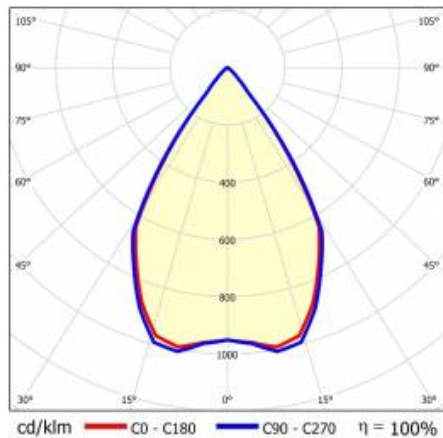

TIUNNE PLUS 90 1140LM 940 DALI 60D BÍLÁ IP65/IP20 REFLEKTOR S 16W

PODROBNÁ PRODUKTOVÁ KARTA

TABULKA TECHNICKÝCH PARAMETRŮ

Index:	416644	Optika:	reflector S
EAN:	5905963416644	Materiál karoserie:	hliník
Zdroj světla:	CO B	Barva těla:	bílý
Jmenovitý výkon svítidla [W]:	16	Materiál prstenu:	hliník
Světelný tok svítidla [lm]:	1140	Barva prstenu:	bílý
Uwagi:	S- stříbrná matná	Rozměry (V/Š/H/V) [mm]:	ø96/73
Světelná účinnost svítidla [lm/W]:	72	Instalační rozměry [mm]:	88
Energetická třída:	G	Stupeň těsnosti:	IP65/IP20
Třída ochrany:	II	Montážní verze:	zapuštěné
Teplota barvy [K]:	4000	DIMM DALI:	ano
Index podání barev (Ra):	>90	Čistá hmotnost [kg]:	0.250
Úhel osvětlení [°]:	60	Typ kategorie:	downlight
Materiál difuzoru:	PC	Záruka [roky]:	5
Typ difuzoru:	průhledný	Certifikát CE:	469/2023
Materiál optiky:	hliník	Manuál:	Download PDF

SVĚTELNÁ KŘIVKA

Datum vytvoření karty: 25 březen 2024

Výrobce si vyhrazuje právo na změny v průběhu zdokonalování výrobku a na konstrukční změny nebo modernizaci prezentovaného výrobku. Svítidlo splňuje požadavky směrnice EU ROHS 2001/65/EU. Produktový list není obchodní nabídkou. *Tolerance parametrů je +/- 10%.

Tento produkt podléhá pravidlům recyklace elektrické a elektronické zařízení

Certifikát CE - č.: 469/2023

Lena Lighting S.A.
ul. Kórnicka 52, 63-000 Środa Wielkopolska
tel. +48 61 28 60 333 (Pn-Pt, 8-16), e-mail: hello@lenalighting.pl, www.lenalighting.pl