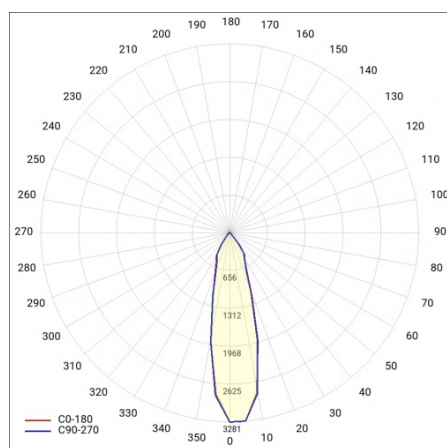

TIUNNE PLUS 90 1020LM 930 DALI 20D ČERNÝ IP65/IP20 REFLEKTOR S 16W

PODROBNÁ PRODUKTOVÁ KARTA

TABULKA TECHNICKÝCH PARAMETRŮ

Jmenovitý výkon svítidla [W]:	16	Barva prstenu:	Černá
Index:	416590	Materiál karosérie:	hliník
Teplota barvy [K]:	3000	Rozměry (V/Š/H/V) [mm]:	ø96/73
EAN:	5905963416590	Barva těla:	bílý
Světelný tok svítidla [lm]:	1020	Materiál prstenu:	hliník
Zdroj světla:	CO B	Instalační rozměry [mm]:	88
Uwagi:	S- stříbrná matná	Stupeň těsnosti:	IP65/IP20
Světelná účinnost svítidla [lm/W]:	64	DIMM DALI:	ano
Energetická třída:	G	Montážní verze:	zapuštěné
Index podání barev (Ra):	>90	Čistá hmotnost [kg]:	0.250
Třída ochrany:	II	Typ kategorie:	downlight
Úhel osvětlení [°]:	15	Záruka [roky]:	5
Optika:	reflector S	Certifikát CE:	469/2023
Materiál difuzoru:	PC	Manuál:	Download PDF
Typ difuzoru:	průhledný	Plik LDT:	Download
Materiál optiky:	hliník		

SVĚTELNÁ KŘIVKA